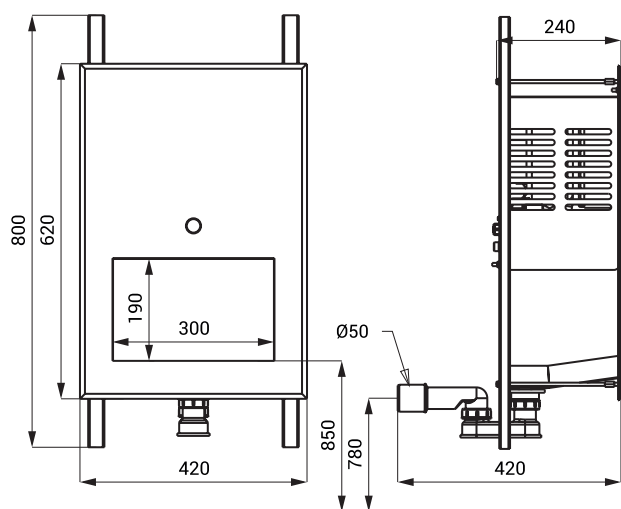

Nerezové piezo multifunkční umyvadlo SLUN 70H

SLUN 70H

Vlastnosti

- hygienický proplach
- antivandalové provedení
- použití pro věznice
- nerezové multifunkční umyvadlo se zabudovaným piezo systémem pro ovládání dávkovače mýdla, výtoku vody a osoušeče rukou v jednom
- montáž přes závitové tyče z druhé strany stěny
- reaguje na mírné stlačení piezo tlačítka
- doplnění mýdla se provádí ze servisní místnosti
- nastavení parametrů pomocí dálkového ovladače SLD 07
- materiál AISI - 304
- povrch matný

průběh funkce:

Rozměry

Technická specifikace

Napájecí napětí	230 V AC/50 Hz
Doporučený pracovní tlak	0,1 - 0,6 MPa
Průtok	6 l/min. (inf. údaj)
Vstup vody	vnější závit G 1/2"
Hlučnost	< 65 dB

Specifikace dodávky

SLUN 70H - obj. č. 73701 nerezové multifunkční umyvadlo včetně automatického dávkovače mýdla, výtoku vody a osoušeče rukou, sifon, montážní sada, flexo přívodní kabel se zástrčkou

Doporučené příslušenství