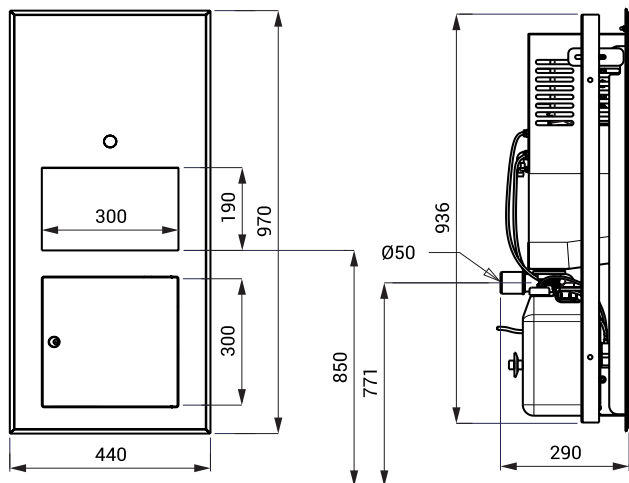

Nerezové piezo multifunkční umyvadlo SLUN 70P

SANELA 
we make water cool®

SLUN 70P

Vlastnosti

- hygienický proplach
- antivandalové provedení
- použití pro věznice
- nerezové multifunkční umyvadlo se zabudovaným piezo systémem pro ovládání dávkovače mýdla, výtoku vody a osoušeče rukou
- montáž přes servisní otvor
- reaguje na mírné stlačení piezo tlačítka
- doplnění mýdla se provádí přes servisní otvor
- nastavení parametrů pomocí dálkového ovladače SLD 07
- materiál AISI - 304
- povrch matný

Průběh funkce:

Rozměry

Technická specifikace

Napájecí napětí	230 V AC/50 Hz
Doporučený pracovní tlak	0,1 - 0,6 MPa
Průtok	6 l/min. (inf. údaj)
Vstup vody	vnější závit G 1/2"
Hlučnost	< 65 dB

Specifikace dodávky

SLUN 70P - obj. č. 73703

nerezové multifunkční umyvadlo včetně automatického dávkovače mýdla, automatického výtoku vody a automatického osoušeče rukou, sifon, montážní sada, flexo přívodní kabel se zástrčkou