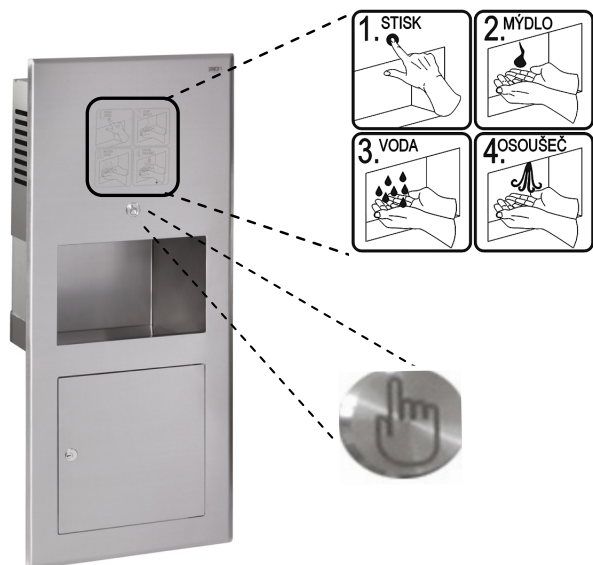

Nerezové piezo multifunkční umyvadlo SLUN 70P

SANELA 
we make water cool®

SLUN 70P

Vlastnosti

- hygienický proplach
- antivandalové provedení
- použití pro věznice
- nerezové multifunkční umyvadlo se zabudovaným piezo systémem pro ovládání dávkovače mýdla, výtoku vody a osoušeče rukou
- montáž přes servisní otvor
- reaguje na mírné stlačení piezo tlačítka
- doplnění mýdla se provádí přes servisní otvor
- nastavení parametrů pomocí dálkového ovladače SLD 07
- materiál AISI - 304
- povrch matný

Průběh funkce:

Rozměry

Technická specifikace

Napájecí napětí	230 V AC/50 Hz
Doporučený pracovní tlak	0,1 - 0,6 MPa
Průtok	6 l/min. (inf. údaj)
Vstup vody	vnější závit G 1/2"
Hlučnost	< 65 dB

Specifikace dodávky

SLUN 70P - obj. č. 73703

nerezové multifunkční umyvadlo včetně automatického dávkovače mýdla, automatického výtoku vody a automatického osoušeče rukou, sifon, montážní sada, flexo přívodní kabel se zástrčkou

Doporučené příslušenství

SLD 07 - obj. č. 07070 dálkové ovládání pro nastavení parametrů

Nerezová multifunkční umyvadla