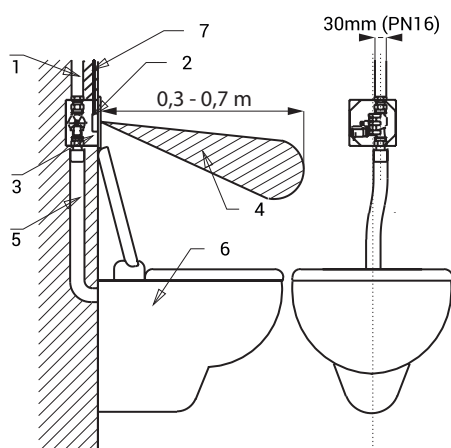

Vlastnosti

- je určen pro tlakovou vodu z rozvodu, nelze použít pro WC s nádržkou
- reaguje na přítomnost osoby před snímačem ve vzdálenosti max. 0,7 m od snímače po dobu delší než 7,5 s
- ke spláchnutí dojde po vystoupení osoby ze snímané zóny
- doba splachování je nastavitelná od 0,5 do 15,5 s
- možnost dodatečného ručního spláchnutí mechanickým tlačítkem (např. při úklidu)
- samočinné spláchnutí po každém osmém použití a po 24 hodinách od posledního spláchnutí
- elektromagnetický ventil s možností regulace průtoku vody, možnost spláchnutí otočením cívky ventilu (např. v případě výpadku elektrické energie)
- hlídání stavu baterie (u variant s indexem B)
- nastavení parametrů pomocí dálkového ovladače SLD 03

Stavební připravenost

- 1 - přívod vody
- 2 - nerezový kryt s elektronikou
- 3 - montážní krabice s ventilem
- 4 - snímaná oblast
- 5 - výstupní potrubí
- 6 - záchodová mísa
- 7 - přívod napájení elektroniky

Technická specifikace

Rozměr nerezového krytu	170 x 170 x 10 mm
Rozměr montážní krabice	145 x 155 x 100 mm
Napájecí napětí	
▪ SLW 01NK	24 V DC
▪ SLW 01NKB	6 V
Příkon	
▪ při napájení 24 V DC	7 W
▪ při napájení 6 V	3 W
Dosah	0,6 - 0,75 m
Doporučený pracovní tlak	0,1 - 0,8 MPa
Průtok	60 l/min. (inf. údaj)
Vstup vody	vnější závit G 1"
Výstup vody	výtoková armatura s těsněním

Specifikace dodávky

SLW 01NK - obj. č. 04015 nerezový kryt s elektronikou, nerezová montážní krabice se šroubením a elektromagnetickým ventilem, výtoková armatura s těsněním, sada 4 ks alkalických baterií AA, 1,5 V, 2700 mAh
SLW 01NKB - obj. č. 04017 (SLW 01NKB)