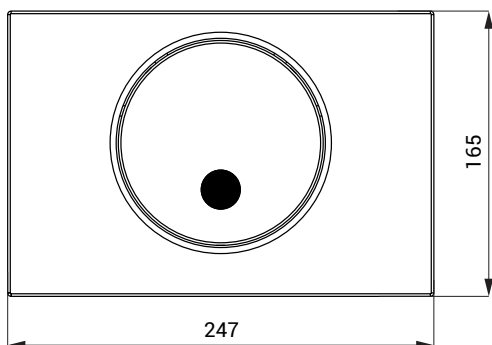

Automatický splachovač WC do modulů Geberit SLW 02GT

Vlastnosti

- je určen pro montáž do sestav KOMBIFIX: 110.367.00.5, 110.300.00.5, DUOFIX SPECIAL: 111.355.00.5, DUOFIX: 111.300.00.5, 111.367.00.5, 111.350.00.5, 111.390.00.5
- reaguje na přítomnost osoby před snímačem ve vzdálenosti max. 0,7 m od snímače po dobu delší než 7,5 s
- ke spláchnutí dojde po vystoupení osoby ze snímané zóny
- doba splachování je pevně nastavena na 6 s
- možnost dodatečného ručního spláchnutí mechanickým tlačítkem (např. při úklidu)
- samočinné spláchnutí po každém osmém použití a po 24 hodinách od posledního spláchnutí
- nastavení parametrů pomocí dálkového ovladače SLD 03

Rozměry

Technická specifikace

Napájecí napětí	24 V DC
Příkon	51 W
Dosah	0,63 - 0,75 m

Specifikace dodávky

SLW 02GT - obj. č. 14022 nerezové tlačítko SIGMA 10 s elektronikou, nerezový držák elektromagnetu, elektromagnet