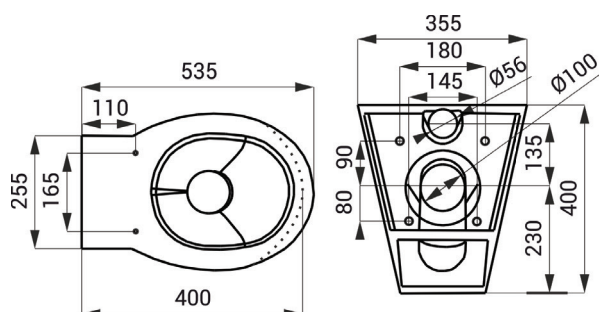

Nerezové WC SLWN 03

SLWN 03

Vlastnosti

- antivandalové provedení
- na podlaze stojící WC k uchycení na stěnu a podlahu
- zaslepené otvory pro sedátko
- vyztužené polyuretanem (snížená hlučnost, zvýšená pevnost)
- montáž pomocí montážní desky
- materiál AISI - 304
- povrch matný

Rozměry

Specifikace dodávky

SLWN 03 - obj. č. 94030 nerezové WC

Doporučené příslušenství

SLZN 31D - obj. č. 95314 WC sedátko černé, tvrzený plast, nerezové panty