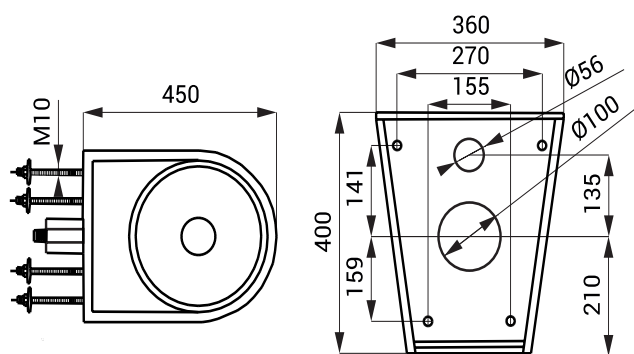

Nerezové WC SLWN 05

SLWN 05

Vlastnosti

- antivandalové provedení
- použití pro věznice
- na podlaze stojící WC k uchycení na stěnu
- vyztužené polyuretanem (snížená hlučnost, zvýšená pevnost)
- montáž přes závitové tyče (M10, délka 190 mm), z druhé strany stěny
- materiál AISI - 304
- povrch matný

Rozměry

Specifikace dodávky

SLWN 05 - obj. č. 94050 nerezové WC, závitové tyče M10