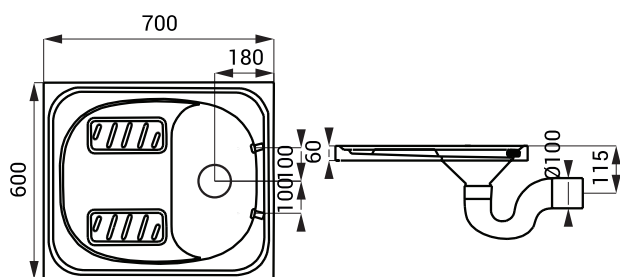

Nerezové nášlapné WC SLWN 07

Vlastnosti

- antivandalové provedení
- použití pro věznice
- nášlapné WC k zapuštění do podlahy
- dvě splachovací hlavice G 1/2"
- materiál AISI - 304
- povrch matný

Rozměry

Specifikace dodávky

SLWN 07 - obj. č. 94070 nerezové nášlapné WC, dvě splachovací hlavice, nerezový sifon

Doporučené příslušenství

SLA 27 - obj. č. 06270 montážní sada pro připojení k splachovači SLW 01xx
SLW 01NK - obj. č. 04015 automatický splachovač WC na tlakovou vodu, 24 V DC
SLW 01P - obj. č. 14015 piezo splachovač WC na tlakovou vodu, 24 V DC
SLW 01PB - obj. č. 14010 piezo splachovač WC na tlakovou vodu, 6 V DC
SLW 01PA - obj. č. 14016 piezo splachovač WC na tlakovou vodu se speciálním antivandalovým krytem, 24 V DC