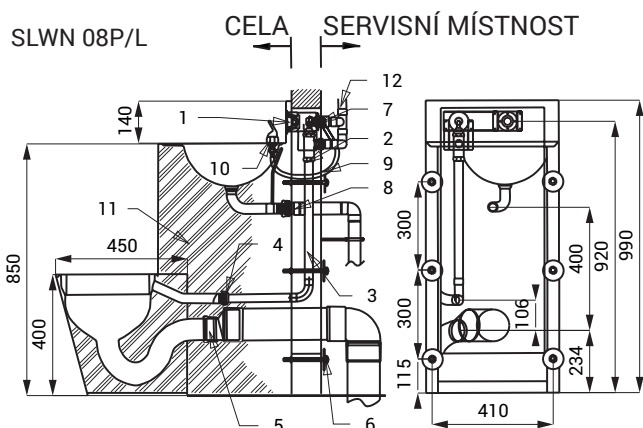

Antivandalové sety SLWN 08P, 08L, 08ZP, 08ZL

SLWN 08P

Vlastnosti

- antivandalové provedení
- použití pro věznice
- kompaktní set WC s umyvadlem, umyvadlovou armaturou a otvorem pro toaletní papír
- tlačný ventil na ovládání umyvadlové armatury
- tlačný ventil pro splachování WC
- SLWN 08P - WC stojící na zemi vpravo
- SLWN 08L - WC stojící na zemi vlevo
- SLWN 08ZP - závěsné WC vpravo
- SLWN 08ZL - závěsné WC vlevo
- vyztužené polyuretanem (snížená hlučnost, zvýšená pevnost)
- montáž přes závitové tyče (M10, délka 190 mm), z druhé strany stěny
- materiál AISI - 304
- povrch matný

Rozměry

- 1 - tlačné ventily pro splachování WC a spuštění vody do umyvadla
- 2 - ventil WC - přívod vnější závit G 3/4"
- 3 - přívod vody od ventilu k WC (není součástí dodávky)
- 4 - připojení k WC (není součástí dodávky)
- 5 - připojení odpadu (Ø 100 mm) z WC (není součástí dodávky)
- 6 - závitová tyč (délka 190 mm) + podložka + matka (6 ks)
- 7 - ventil umyvadla - přívod vnitřní G 1/2"; výstup vnitřní G 1/2"
- 8 - odpadní potrubí z umyvadla (není součástí dodávky)
- 9 - přívod vody od ventilu k výtokové armatuře (není součástí dodávky)
- 10 - výtoková armatura
- 11 - vyztužené polyuretanem
- 12 - vtok vody (není součástí dodávky)

Specifikace dodávky

- SLWN 08P - obj. č. 94082 nerezový kompaktní set WC s umyvadlem, tlačný ventil (2 ks), umyvadlová armatura, závitová tyč M10 (6 ks)
- SLWN 08L - obj. č. 94081
- SLWN 08ZP - obj. č. 94084
- SLWN 08ZL - obj. č. 94083

Doporučené příslušenství

- SLA 25 - obj. č. 06250 propojovací set pro propojení tlačného ventilu s WC a tlačného ventilu s umyvadlovou armaturou