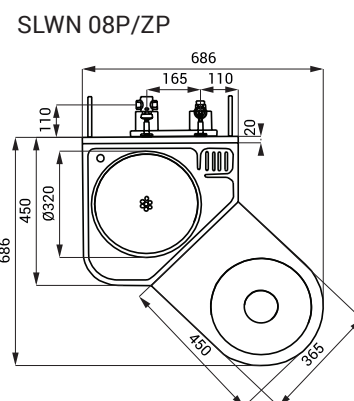

Antivandalové sety SLWN 08P, 08L, 08ZP, 08ZL

SLWN 08P

Vlastnosti

- antivandalové provedení
- použití pro věznice
- kompaktní set WC s umyvadlem, umyvadlovou armaturou a otvorem pro toaletní papír
- tlačný ventil na ovládání umyvadlové armatury
- tlačný ventil pro splachování WC
- SLWN 08P - WC stojící na zemi vpravo
- SLWN 08L - WC stojící na zemi vlevo
- SLWN 08ZP - závěsné WC vpravo
- SLWN 08ZL - závěsné WC vlevo
- vyztužené polyuretanem (snížená hlučnost, zvýšená pevnost)
- montáž přes závitové tyče (M10, délka 190 mm), z druhé strany stěny
- materiál AISI - 304
- povrch matný

Rozměry

- 1 - tlačné ventily pro splachování WC a spuštění vody do umyvadla
- 2 - ventil WC - přívod vnější závit G 3/4"
- 3 - přívod vody od ventilu k WC (není součástí dodávky)
- 4 - připojení k WC (není součástí dodávky)
- 5 - připojení odpadu (Ø 100 mm) z WC (není součástí dodávky)
- 6 - závitová tyč (délka 190 mm) + podložka + matka (6 ks)
- 7 - ventil umyvadla - přívod vnitřní G 1/2"; výstup vnitřní G 1/2"
- 8 - odpadní potrubí z umyvadla (není součástí dodávky)
- 9 - přívod vody od ventilu k výtokové armatuře (není součástí dodávky)
- 10 - výtoková armatura
- 11 - vyztužené polyuretanem
- 12 - vtok vody (není součástí dodávky)

Specifikace dodávky

- SLWN 08P - obj. č. 94082 nerezový kompaktní set WC s umyvadlem, tlačný ventil (2 ks), umyvadlová armatura, závitová tyč M10 (6 ks)
- SLWN 08L - obj. č. 94081
- SLWN 08ZP - obj. č. 94084
- SLWN 08ZL - obj. č. 94083