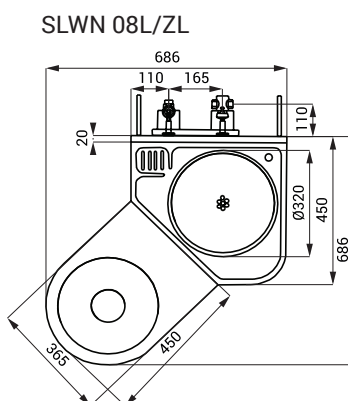

Antivandalové sety SLWN 08P, 08L, 08ZP, 08ZL

SLWN 08P

Vlastnosti

- antivandalové provedení
- použití pro věznice
- kompaktní set WC s umyvadlem, umyvadlovou armaturou a otvorem pro toaletní papír
- tlačný ventil na ovládání umyvadlové armatury
- tlačný ventil pro splachování WC
- SLWN 08P - WC stojící na zemi vpravo
- SLWN 08L - WC stojící na zemi vlevo
- SLWN 08ZP - závěsné WC vpravo
- SLWN 08ZL - závěsné WC vlevo
- vyztužené polyuretanem (snížená hlučnost, zvýšená pevnost)
- montáž přes závitové tyče (M10, délka 190 mm), z druhé strany stěny
- materiál AISI - 304
- povrch matný

Rozměry

- 1 - tlačné ventily pro splachování WC a spuštění vody do umyvadla
- 2 - ventil WC - přívod vnější závit G 3/4"
- 3 - přívod vody od ventilu k WC (není součástí dodávky)
- 4 - připojení k WC (není součástí dodávky)
- 5 - připojení odpadu (Ø 100 mm) z WC (není součástí dodávky)
- 6 - závitová tyč (délka 190 mm) + podložka + matka (6 ks)
- 7 - ventil umyvadla - přívod vnitřní G 1/2"; výstup vnitřní G 1/2"
- 8 - odpadní potrubí z umyvadla (není součástí dodávky)
- 9 - přívod vody od ventilu k výtokové armatuře (není součástí dodávky)
- 10 - výtoková armatura
- 11 - vyztužené polyuretanem
- 12 - vtok vody (není součástí dodávky)

Specifikace dodávky

- SLWN 08P - obj. č. 94082 nerezový kompaktní set WC s umyvadlem, tlačný ventil (2 ks), umyvadlová armatura, závitová tyč M10 (6 ks)
- SLWN 08L - obj. č. 94081
- SLWN 08ZP - obj. č. 94084
- SLWN 08ZL - obj. č. 94083

Doporučené příslušenství

- SLA 25 - obj. č. 06250 propojovací set pro propojení tlačného ventilu s WC a tlačného ventilu s umyvadlovou armaturou