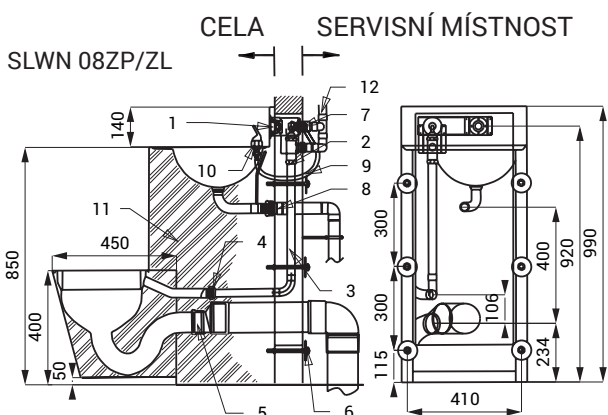

Antivandalové sety SLWN 08P, 08L, 08ZP, 08ZL

SLWN 08P

Vlastnosti

- antivandalové provedení
- použití pro věznice
- kompaktní set WC s umyvadlem, umyvadlovou armaturou a otvorem pro toaletní papír
- tlačný ventil na ovládání umyvadlové armatury
- tlačný ventil pro splachování WC
- SLWN 08P - WC stojící na zemi vpravo
- SLWN 08L - WC stojící na zemi vlevo
- SLWN 08ZP - závěsné WC vpravo
- SLWN 08ZL - závěsné WC vlevo
- vyztužené polyuretanem (snížená hlučnost, zvýšená pevnost)
- montáž přes závitové tyče (M10, délka 190 mm), z druhé strany stěny
- materiál AISI - 304
- povrch matný

Rozměry

- 1 - tlačné ventily pro splachování WC a spuštění vody do umyvadla
- 2 - ventil WC - přívod vnější závit G 3/4"
- 3 - přívod vody od ventilu k WC (není součástí dodávky)
- 4 - připojení k WC (není součástí dodávky)
- 5 - připojení odpadu (Ø 100 mm) z WC (není součástí dodávky)
- 6 - závitová tyč (délka 190 mm) + podložka + matka (6 ks)
- 7 - ventil umyvadla - přívod vnitřní G 1/2"; výstup vnitřní G 1/2"
- 8 - odpadní potrubí z umyvadla (není součástí dodávky)
- 9 - přívod vody od ventilu k výtokové armatuře (není součástí dodávky)
- 10 - výtoková armatura
- 11 - vyztužené polyuretanem
- 12 - vtok vody (není součástí dodávky)

Specifikace dodávky

- SLWN 08P - obj. č. 94082 nerezový kompaktní set WC s umyvadlem, tlačný ventil (2 ks), umyvadlová armatura, závitová tyč M10 (6 ks)
- SLWN 08L - obj. č. 94081
- SLWN 08ZP - obj. č. 94084
- SLWN 08ZL - obj. č. 94083

Doporučené příslušenství

- SLA 25 - obj. č. 06250 propojovací set pro propojení tlačného ventilu s WC a tlačného ventilu s umyvadlovou armaturou