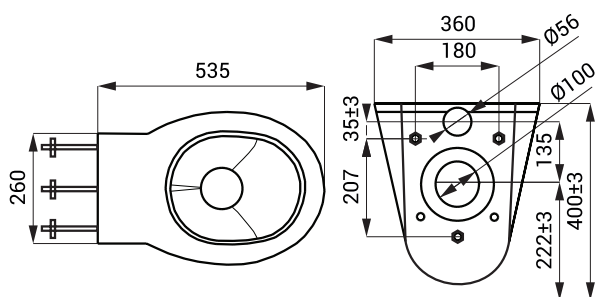

Nerezové WC SLWN 12

SLWN 12

Vlastnosti

- antivandalové provedení
- použití pro věznice
- závěsné WC
- montáž přes závitové tyče (M12, délka 190 mm) z druhé strany stěny
- materiál AISI - 304
- povrch matný

Rozměry

Specifikace dodávky

SLWN 12 - obj. č. 94120 nerezové WC, závitové tyče M12