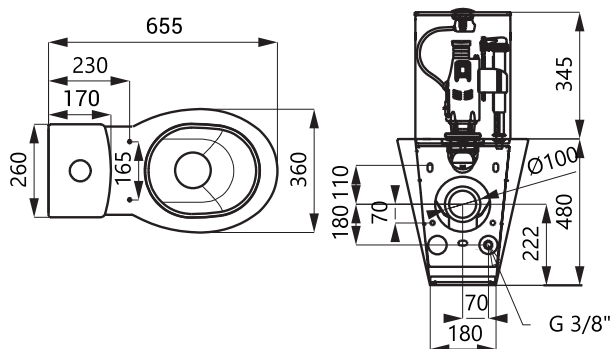

Nerezové WC s nádržkou SLWN 15

SLWN 15

Vlastnosti

- antivandalové provedení
- použití pro věznice
- na podlaže stojící WC s nádržkou k uchycení na stěnu a podlahu
- zaslepené otvory pro sedátko
- vyztužené polyuretanem (snížená hlučnost, zvýšená pevnost)
- manuální splachování 4/6 l
- montáž přes servisní otvor
- materiál AISI - 304
- povrch matný

Rozměry

Specifikace dodávky

SLWN 15 - obj. č. 94150 nerezové WC s nádržkou

Doporučené příslušenství

SLZN 31D - obj. č. 95314 WC sedátko černé, tvrzený plast, nerezové panty