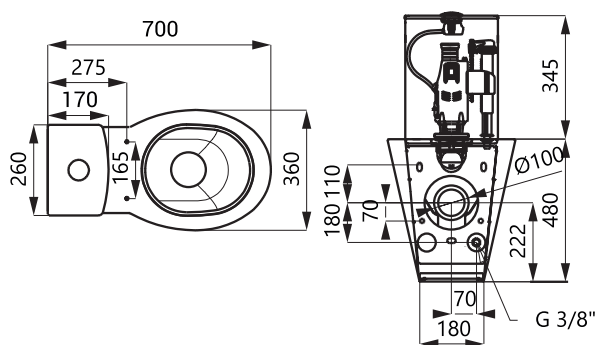

## Nerezové WC s nádržkou SLWN 16

SLWN 16

### Vlastnosti

- pro tělesně postižené
- antivandalové provedení
- použití pro věznice
- na podlaze stojící WC s nádržkou k uchycení na stěnu a podlahu
- zaslepené otvory pro sedátko
- vyztužené polyuretanem (snížená hlučnost, zvýšená pevnost)
- manuální splachování 4/6 l
- montáž přes servisní otvor
- materiál AISI - 304
- povrch matný

### Rozměry

### Specifikace dodávky

SLWN 16 - obj. č. 94160 nerezové WC s nádržkou