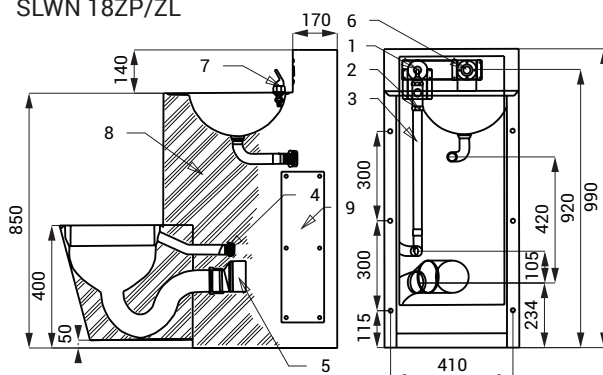

## Rozměry

SLWN 18P/L

CELA

SLWN 18L/ZL

SLWN 18P/ZP

SLWN 18ZP/ZL

- 1 - tlačné ventily pro splachování WC a spuštění vody do umyvadla
- 2 - ventil WC - přívod vnější závit G 3/4"
- 3 - přívod vody od ventilu k WC (není součástí dodávky)
- 4 - připojení k WC (není součástí dodávky)
- 5 - připojení odpadu ( $\varnothing = 100$  mm) z WC (není součástí dodávky)
- 6 - ventil umyvadla - přívod vnitřní G 1/2"; výstup vnitřní G 1/2"
- 7 - umyvadlová armatura
- 8 - vyztužené polyuretanem
- 9 - servisní otvor

## Specifikace dodávky

- SLWN 18P - obj. č. 94182 nerezový kompaktní set WC s umyvadlem, tlačný ventil (2 ks), umyvadlová armatura, úchyťová sada
- SLWN 18L - obj. č. 94181
- SLWN 18ZP - obj. č. 94184
- SLWN 18ZL - obj. č. 94183