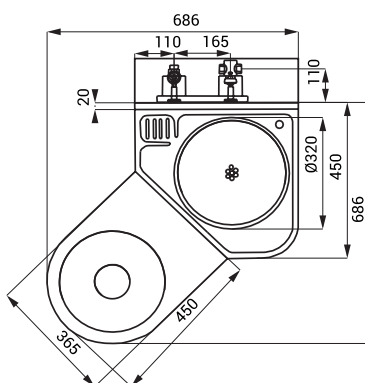

## Vlastnosti

- antivandalové provedení
- použití pro věznice
- kompaktní set WC s umyvadlem, umyvadlovou armaturou a otvorem pro toaletní papír
- tlačný ventil na ovládání umyvadlové armatury
- tlačný ventil pro splachování WC
- SLWN 18P - WC stojící na zemi vpravo
- SLWN 18L - WC stojící na zemi vlevo
- SLWN 18ZP - závěsné WC vpravo
- SLWN 18ZL - závěsné WC vlevo
- vyztužené polyuretanem (snížená hlučnost, zvýšená pevnost)
- montáž přes servisní otvor
- materiál AISI - 304
- povrch matný

## Rozměry

SLWN 18P/L

CELA

SLWN 18L/ZL

SLWN 18P/ZP

SLWN 18ZP/ZL

- 1 - tlačné ventily pro splachování WC a spuštění vody do umyvadla
- 2 - ventil WC - přívod vnější závit G 3/4"
- 3 - přívod vody od ventilu k WC (není součástí dodávky)
- 4 - připojení k WC (není součástí dodávky)
- 5 - připojení odpadu ( $\varnothing = 100$  mm) z WC (není součástí dodávky)
- 6 - ventil umyvadla - přívod vnitřní G 1/2"; výstup vnitřní G 1/2"
- 7 - umyvadlová armatura
- 8 - vyztužené polyuretanem
- 9 - servisní otvor

## Specifikace dodávky

- SLWN 18P - obj. č. 94182 nerezový kompaktní set WC s umyvadlem, tlačný ventil (2 ks), umyvadlová armatura, úchyťová sada
- SLWN 18L - obj. č. 94181
- SLWN 18ZP - obj. č. 94184
- SLWN 18ZL - obj. č. 94183