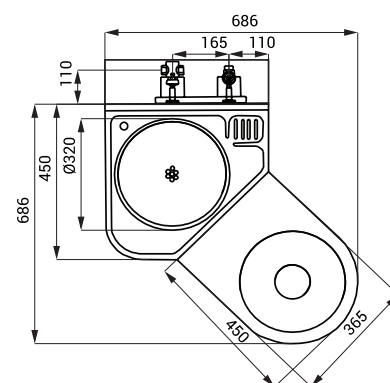

## Rozměry

SLWN 18P/L

CELA

SLWN 18L/ZL

SLWN 18P/ZP

SLWN 18ZP/ZL

- 1 - tlačné ventily pro splachování WC a spuštění vody do umyvadla
- 2 - ventil WC - přívod vnější závit G 3/4"
- 3 - přívod vody od ventilu k WC (není součástí dodávky)
- 4 - připojení k WC (není součástí dodávky)
- 5 - připojení odpadu ( $\varnothing = 100$  mm) z WC (není součástí dodávky)
- 6 - ventil umyvadla - přívod vnitřní G 1/2"; výstup vnitřní G 1/2"
- 7 - umyvadlová armatura
- 8 - vyztužené polyuretanem
- 9 - servisní otvor

## Specifikace dodávky

- SLWN 18P - obj. č. 94182 nerezový kompaktní set WC s umyvadlem, tlačný ventil (2 ks), umyvadlová armatura, úchyťová sada
- SLWN 18L - obj. č. 94181
- SLWN 18ZP - obj. č. 94184
- SLWN 18ZL - obj. č. 94183