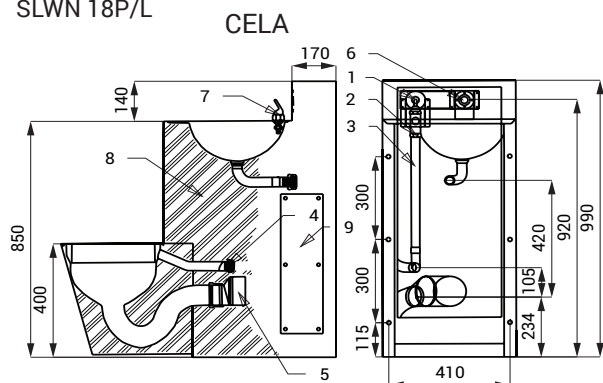

## Vlastnosti

- antivandalové provedení
- použití pro věznice
- kompaktní set WC s umyvadlem, umyvadlovou armaturou a otvorem pro toaletní papír
- tlačný ventil na ovládání umyvadlové armatury
- tlačný ventil pro splachování WC
- SLWN 18P - WC stojící na zemi vpravo
- SLWN 18L - WC stojící na zemi vlevo
- SLWN 18ZP - závěsné WC vpravo
- SLWN 18ZL - závěsné WC vlevo
- vyztužené polyuretanem (snížená hlučnost, zvýšená pevnost)
- montáž přes servisní otvor
- materiál AISI - 304
- povrch matný

## Rozměry

SLWN 18P/L

CELA

SLWN 18L/ZL

SLWN 18P/ZP

SLWN 18ZP/ZL

- 1 - tlačné ventily pro splachování WC a spuštění vody do umyvadla
- 2 - ventil WC - přívod vnější závit G 3/4"
- 3 - přívod vody od ventilu k WC (není součástí dodávky)
- 4 - připojení k WC (není součástí dodávky)
- 5 - připojení odpadu ( $\varnothing = 100$  mm) z WC (není součástí dodávky)
- 6 - ventil umyvadla - přívod vnitřní G 1/2"; výstup vnitřní G 1/2"
- 7 - umyvadlová armatura
- 8 - vyztužené polyuretanem
- 9 - servisní otvor

## Specifikace dodávky

- SLWN 18P - obj. č. 94182 nerezový kompaktní set WC s umyvadlem, tlačný ventil (2 ks), umyvadlová armatura, úchyťová sada
- SLWN 18L - obj. č. 94181
- SLWN 18ZP - obj. č. 94184
- SLWN 18ZL - obj. č. 94183

## Doporučené příslušenství

- SLA 25 - obj. č. 06250 propojovací set pro propojení tlačného ventilu s WC a tlačného ventilu s umyvadlovou armaturou