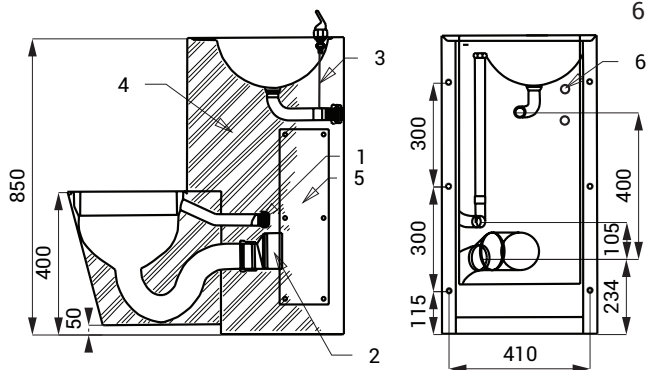

SLWN 18PP

Vlastnosti

- antivandalové provedení
- použití pro věznice
- kompaktní set WC s umyvadlem, umyvadlovou armaturou a otvorem pro toaletní papír
- piezo tlačítko na ovládání umyvadlové armatury
- piezo tlačítko pro splachování WC
- SLWN 18PP - WC stojící na zemi vpravo
- SLWN 18LP - WC stojící na zemi vlevo
- SLWN 18ZPP - závěsné WC vpravo
- SLWN 18ZLP - závěsné WC vlevo
- vyztužené polyuretanem (snížená hlučnost, zvýšená pevnost)
- montáž přes servisní otvor
- reaguje na mírné stlačení piezo tlačítka okamžitým spuštěním vody nebo spláchnutím WC
- k vypnutí vody dojde po uplynutí nastavené doby (u umyvadla možno nastavit v rozsahu 2 - 62 s, standardně 10 s, u WC možno nastavit v rozsahu 0,5 - 15,5 s, standardně 8 s)
- opakovaným stlačením piezo tlačítka dojde k vypnutí vody
- samočinné spláchnutí po každém osmém použití WC nebo po 24 hodinách od posledního spláchnutí
- nastavení parametrů pomocí dálkového ovladače SLD 04
- materiál AISI - 304
- povrch matný

Rozměry

SLWN 18PP/LP

SLWN 18ZPP/ZLP

Technická specifikace

Napájecí napětí	24 V DC
Příkon	14 W
Doporučený pracovní tlak	0,1 - 0,6 MPa
Průtok	6 l/min. (inf. údaj)
Vstup vody	vnější závit G 1"

- 1 - přívod vody od ventilu k WC
- 2 - připojení odpadu (Ø 100 mm) z WC (není součástí dodávky)
- 3 - výtok vody
- 4 - vyztužené polyuretanem
- 5 - servisní otvor
- 6 - piezo tlačítko