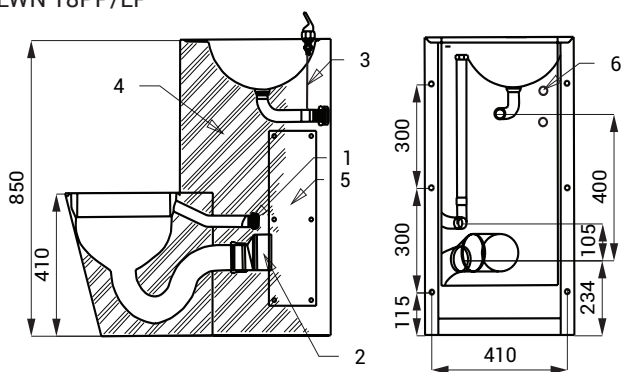

SLWN 18PP

Vlastnosti

- antivandalové provedení
- použití pro věznice
- kompaktní set WC s umyvadlem, umyvadlovou armaturou a otvorem pro toaletní papír
- piezo tlačítko na ovládání umyvadlové armatury
- piezo tlačítko pro splachování WC
- SLWN 18PP - WC stojící na zemi vpravo
- SLWN 18LP - WC stojící na zemi vlevo
- SLWN 18ZPP - závěsné WC vpravo
- SLWN 18ZLP - závěsné WC vlevo
- vyztužené polyuretanem (snížená hlučnost, zvýšená pevnost)
- montáž přes servisní otvor
- reaguje na mírné stlačení piezo tlačítka okamžitým spuštěním vody nebo spláchnutím WC
- k vypnutí vody dojde po uplynutí nastavené doby (u umyvadla možno nastavit v rozsahu 2 - 62 s, standardně 10 s, u WC možno nastavit v rozsahu 0,5 - 15,5 s, standardně 8 s)
- opakovaným stlačením piezo tlačítka dojde k vypnutí vody
- samočinné spláchnutí po každém osmém použití WC nebo po 24 hodinách od posledního spláchnutí
- nastavení parametrů pomocí dálkového ovladače SLD 04
- materiál AISI - 304
- povrch matný

Rozměry

SLWN 18PP/LP

SLWN 18ZPP/ZLP

Technická specifikace

Napájecí napětí	24 V DC
Příkon	14 W
Doporučený pracovní tlak	0,1 - 0,6 MPa
Průtok	6 l/min. (inf. údaj)
Vstup vody	vnější závit G 1"

- 1 - přívod vody od ventilu k WC
- 2 - připojení odpadu (Ø 100 mm) z WC (není součástí dodávky)
- 3 - výtok vody
- 4 - vyztužené polyuretanem
- 5 - servisní otvor
- 6 - piezo tlačítko