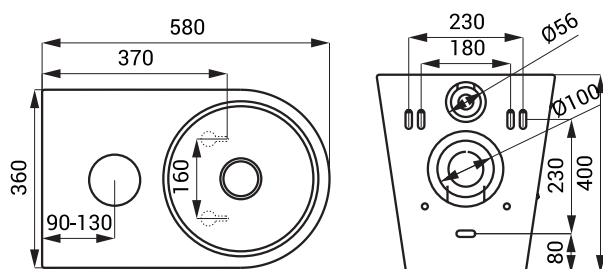

Nerezové WC SLWN 30

SLWN 30

Vlastnosti

- antivandalové provedení
- na podlaze stojící WC se zkrácenou odpadní trubkou pro možnou instalaci odpadního kolena do podlahy
- montáž přes servisní otvor
- materiál AISI - 304
- povrch matný

Rozměry

Specifikace dodávky

SLWN 30 - obj. č. 94302 nerezové WC

Doporučené příslušenství

SLZN 31C - obj. č. 95313 WC sedátko černé, tvrzený plast, nerezové panty