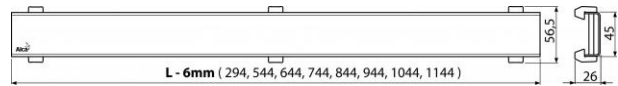

DESIGN-650ANTIC

Rošt pro liniový podlahový žlab, bronz-antic

Použití

Pro podlahové žlaby ALCA: APZ6, APZ106, APZ1006, APZ1106, APZ16, APZ116, APZ1016, APZ1116

Vlastnosti

- Materiál U-profilu: mosaz + pohledová povrchová úprava bronz-antic

Normy

ČSN EN 1253

Rozsah dodávky

- Rošt
- Demontážní háček
- Plastová podpěrka roštu

Objednací kód

Kód	EAN
DESIGN-650ANTIC	8595580539733