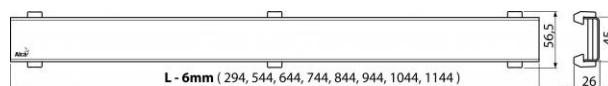

DESIGN-850ANTIC

Rošt pro liniový podlahový žlab, bronz-antic

Použití

Pro podlahové žlaby ALCA: APZ6, APZ106, APZ1006, APZ1106, APZ16, APZ116, APZ1016, APZ1116

Vlastnosti

- Materiál U-profilu: mosaz + pohledová povrchová úprava bronz-antic

Normy

ČSN EN 1253

Rozsah dodávky

- Rošt
- Demontážní háček
- Plastová podpěrka roštu

Objednací kód

Kód	EAN
DESIGN-850ANTIC	8595580539757