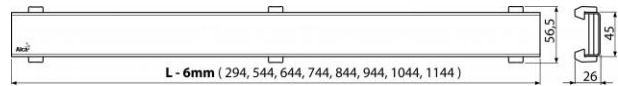

DESIGN-950ANTIC

Rošt pro liniový podlahový žlab, bronz-antic

Použití

Pro podlahové žlaby ALCA: APZ6, APZ106, APZ1006, APZ1106, APZ16, APZ116, APZ1016, APZ1116

Vlastnosti

- Materiál U-profilu: mosaz + pohledová povrchová úprava bronz-antic

Normy

ČSN EN 1253

Rozsah dodávky

- Rošt
- Demontážní háček
- Plastová podpěrka roštu

Objednací kód

Kód	EAN
DESIGN-950ANTIC	8595580539764