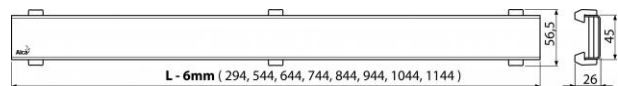

DESIGN-1050ANTIC

Rošt pro liniový podlahový žlab, bronz-antic

Použití

Pro podlahové žlaby ALCA: APZ6, APZ106, APZ1006, APZ1106, APZ16, APZ116, APZ1016, APZ1116

Vlastnosti

- Materiál U-profilu: mosaz + pohledová povrchová úprava bronz-antic

Normy

ČSN EN 1253

Rozsah dodávky

- Rošt
- Demontážní háček
- Plastová podpěrka roštu

Objednací kód

Kód	EAN
DESIGN-1050ANTIC	8595580539771