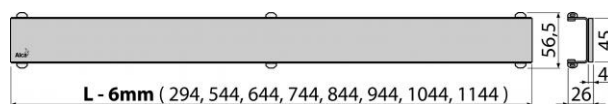

POSH-650MN

Rošt pro liniový podlahový žlab, nerez-mat

Použití

Vlastnosti

- Špičkový výrobek pro náročné zákazníky
- Základem je U-profil, na kterém je nalepená masivní deska z nerezové oceli s čistou linií ostrých hran v provedení kartáčovaný mat
- Materiál: nerezová ocel AISI 304, DIN 1.4301, ČSN 17240

Normy

ČSN EN 1253

Rozsah dodávky

- Rošt
- Demontážní háček
- Plastová podpěrka roštu

Objednací kód

Kód	EAN
POSH-650MN	8595580512521

POSH-650MN

Rošt pro liniový podlahový žlab, nerez-mat

Technické parametry

- Třída zatížení K3 300 kg

Záruky

2/3 let

Celní kód

73269098

Hmotnost (kus)	1,5207 kg
Hmotnost (balení)	kg
Hmotnost (paleta)	kg
Rozměr (kus)	660×35×65 mm
Rozměr (balení)	mm
Množství (balení)	1 ks
Množství (paleta)	ks