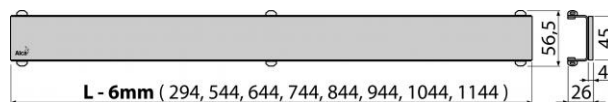

POSH-750MN

Rošt pro liniový podlahový žlab, nerez-mat

Použití

Pro podlahové žlaby ALCA 750: APZ6, APZ106, APZ1106, APZ1006, APZ16, APZ116, APZ1016, APZ1116

Vlastnosti

- Špičkový výrobek pro náročné zákazníky
- Základem je U-profil, na kterém je nalepená masivní deska z nerezové oceli s čistou linií ostrých hran v provedení kartáčovaný mat
- Materiál: nerezová ocel AISI 304, DIN 1.4301, ČSN 17240

Normy

ČSN EN 1253

Rozsah dodávky

- Rošt
- Demontážní háček
- Plastová podpěrka roštu

Objednací kód

Kód	EAN
POSH-750MN	8595580512538