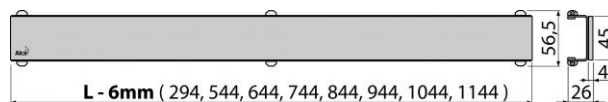

POSH-850MN

Rošt pro liniový podlahový žlab, nerez-mat

Použití

Pro podlahové žlaby ALCA 850: APZ6, APZ106, APZ1006, APZ1106, APZ16, APZ116, APZ1016, APZ1116

Vlastnosti

- Špičkový výrobek pro náročné zákazníky
- Základem je U-profil, na kterém je nalepená masivní deska z nerezové oceli s čistou linií ostrých hran v provedení kartáčovaný mat
- Materiál: nerezová ocel AISI 304, DIN 1.4301, ČSN 17240

Normy

ČSN EN 1253

Rozsah dodávky

- Rošt
- Demontážní háček
- Plastová podpěrka roštu

Objednací kód

Kód	EAN
POSH-850MN	8595580512545

POSH-850MN

Rošt pro liniový podlahový žlab, nerez-mat

Technické parametry

- Třída zatížení K3 300 kg

Záruky

2/3 let

Celní kód

73269098

Hmotnost (kus)	1,9787 kg
Hmotnost (balení)	kg
Hmotnost (paleta)	kg
Rozměr (kus)	860×35×65 mm
Rozměr (balení)	mm
Množství (balení)	1 ks
Množství (paleta)	ks