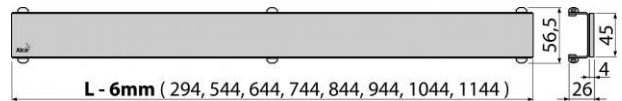

POSH-950MN

Rošt pro liniový podlahový žlab, nerez-mat

Použití

Vlastnosti

- Špičkový výrobek pro náročné zákazníky
- Základem je U-profil, na kterém je nalepená masivní deska z nerezové oceli s čistou linií ostrých hran v provedení kartáčovaný mat
- Materiál: nerezová ocel AISI 304, DIN 1.4301, ČSN 17240

Normy

ČSN EN 1253

Rozsah dodávky

- Rošt
- Demontážní háček
- Plastová podpěrka roštu

Objednací kód

Kód	EAN
POSH-950MN	8595580512552

POSH-950MN

Rošt pro liniový podlahový žlab, nerez-mat

Technické parametry

- Třída zatížení K3 300 kg

Záruky

2/3 let

Celní kód

73269098

Hmotnost (kus)	2,1951 kg
Hmotnost (balení)	kg
Hmotnost (paleta)	kg
Rozměr (kus)	960×35×65 mm
Rozměr (balení)	mm
Množství (balení)	1 ks
Množství (paleta)	ks