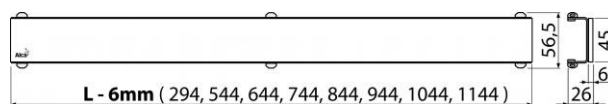

GL1200-650

GLASS – Rošt pro liniový podlahový žlab, sklo-bílá

Použití

Pro podlahové žlaby ALCA: APZ6, APZ106, APZ1006, APZ1106, APZ16, APZ116, APZ1016, APZ1116

Vlastnosti

- Základem je nerezový U-profil, na kterém je nalepená leštěná masivní deska z kaleného skla
- Materiál: sklo, nerezová ocel AISI 304, DIN 1.4301, ČSN 17240

Normy

ČSN EN 1253

Rozsah dodávky

- Rošt
- Demontážní háček
- Plastová podpěrka roštu

Objednací kód

| Kód | EAN |
|------------|---------------|
| GL1200-650 | 8595580507879 |

GL1200-650

GLASS – Rošt pro liniový podlahový žlab, sklo-bílá

Technické parametry

- Třída zatížení H15 150 kg

Záruky

2/3 let

Celní kód

73269098

| | |
|-------------------|--------------|
| Hmotnost (kus) | 1,2887 kg |
| Hmotnost (balení) | kg |
| Hmotnost (paleta) | - kg |
| Rozměr (kus) | 800×0×Ø60 mm |
| Rozměr (balení) | - mm |
| Množství (balení) | 1 ks |
| Množství (paleta) | - ks |