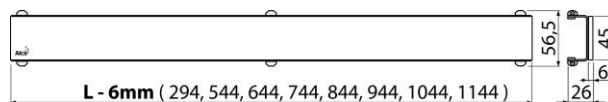

GL1200-750

GLASS – Rošt pro liniový podlahový žlab, sklo-bílá

Použití

Pro podlahové žlaby ALCA: APZ6, APZ106, APZ1006, APZ1106, APZ16, APZ116, APZ1016, APZ1116

Vlastnosti

- Základem je nerezový U-profil, na kterém je nalepená leštěná masivní deska z kaleného skla
- Materiál: sklo, nerezová ocel AISI 304, DIN 1.4301, ČSN 17240

Normy

ČSN EN 1253

Rozsah dodávky

- Rošt
- Demontážní háček
- Plastová podpěrka roštu

Objednací kód

Kód	EAN
GL1200-750	8595580507893