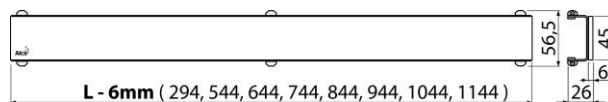

GL1200-850

GLASS – Rošt pro liniový podlahový žlab, sklo-bílá

Použití

Pro podlahové žlaby ALCA: APZ6, APZ106, APZ1006, APZ1106, APZ16, APZ116, APZ1016, APZ1116

Vlastnosti

- Základem je nerezový U-profil, na kterém je nalepená leštěná masivní deska z kaleného skla
- Materiál: sklo, nerezová ocel AISI 304, DIN 1.4301, ČSN 17240

Normy

ČSN EN 1253

Rozsah dodávky

- Rošt
- Demontážní háček
- Plastová podpěrka roštu

Objednací kód

Kód	EAN
GL1200-850	8595580507916

GL1200-850

GLASS – Rošt pro liniový podlahový žlab, sklo-bílá

Technické parametry

- Třída zatížení H15 150 kg

Záruky

2/3 let

Celní kód

73269098

Hmotnost (kus)	1,6431 kg
Hmotnost (balení)	kg
Hmotnost (paleta)	- kg
Rozměr (kus)	1200×0×Ø60 mm
Rozměr (balení)	- mm
Množství (balení)	1 ks
Množství (paleta)	- ks