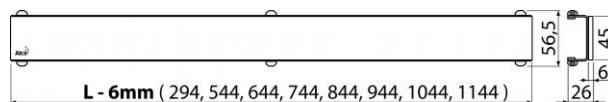

GL1200-950

GLASS – Rošt pro liniový podlahový žlab, sklo-bílá

Použití

Pro podlahové žlaby ALCA: APZ6, APZ106, APZ1006, APZ1106, APZ16, APZ116, APZ1016, APZ1116

Vlastnosti

- Základem je nerezový U-profil, na kterém je nalepená leštěná masivní deska z kaleného skla
- Materiál: sklo, nerezová ocel AISI 304, DIN 1.4301, ČSN 17240

Normy

ČSN EN 1253

Rozsah dodávky

- Rošt
- Demontážní háček
- Plastová podpěrka roštu

Objednací kód

Kód	EAN
GL1200-950	8595580507930

GL1200-950

GLASS – Rošt pro liniový podlahový žlab, sklo-bílá

Technické parametry

- Třída zatížení H15 150 kg

Záruky

2/3 let

Celní kód

73269098

Hmotnost (kus)	1,7508 kg
Hmotnost (balení)	kg
Hmotnost (paleta)	- kg
Rozměr (kus)	1200×0×Ø60 mm
Rozměr (balení)	- mm
Množství (balení)	1 ks
Množství (paleta)	- ks