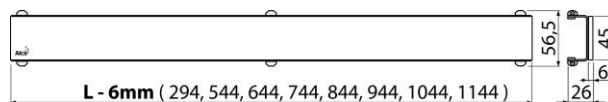

GL1200-1150

GLASS – Rošt pro liniový podlahový žlab, sklo-bílá

Použití

Pro podlahové žlaby ALCA: APZ6, APZ106, APZ1006, APZ1106, APZ16, APZ116, APZ1016, APZ1116

Vlastnosti

- Základem je nerezový U-profil, na kterém je nalepená leštěná masivní deska z kaleného skla
- Materiál: sklo, nerezová ocel AISI 304, DIN 1.4301, ČSN 17240

Normy

ČSN EN 1253

Rozsah dodávky

- Rošt
- Demontážní háček
- Plastová podpěrka roštu

Objednací kód

Kód	EAN
GL1200-1150	8595580507978

GL1200-1150

GLASS – Rošt pro liniový podlahový žlab, sklo-bílá

Technické parametry

- Třída zatížení H15 150 kg

Záruky

2/3 let

Celní kód

73269098

Hmotnost (kus)	2,0276 kg
Hmotnost (balení)	kg
Hmotnost (paleta)	- kg
Rozměr (kus)	1200×0×Ø60 mm
Rozměr (balení)	- mm
Množství (balení)	1 ks
Množství (paleta)	- ks