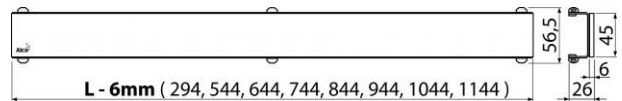

GL1202-300

GLASS – Rošt pro liniový podlahový žlab, sklo-zelená

Použití

Pro podlahové žlaby ALCA: APZ6, APZ106, APZ1006, APZ1106, APZ16, APZ116, APZ1016, APZ1116

Vlastnosti

- Základem je nerezový U-profil, na kterém je nalepena leštěná masivní deska z kaleného skla
- Materiál: sklo, nerezová ocel DIN 1.4301, ČSN 17240

Normy

ČSN EN 1253

Rozsah dodávky

- Rošt
- Demontážní háček
- Plastová podpěrka roštu

Objednací kód

Kód	EAN
GL1202-300	8595580527013