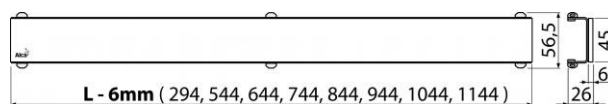

GL1202-550

GLASS – Rošt pro liniový podlahový žlab, sklo-zelená

Použití

Pro podlahové žlaby ALCA: APZ6, APZ106, APZ1006, APZ1106, APZ16, APZ116, APZ1016, APZ1116

Vlastnosti

- Základem je nerezový U-profil, na kterém je nalepena leštěná masivní deska z kaleného skla
- Materiál: sklo, nerezová ocel DIN 1.4301, ČSN 17240

Normy

ČSN EN 1253

Rozsah dodávky

- Rošt
- Demontážní háček
- Plastová podpěrka roštu

Objednací kód

Kód	EAN
GL1202-550	8595580507992

GL1202-550

GLASS – Rošt pro liniový podlahový žlab, sklo-zelená

Technické parametry

- Třída zatížení H15 150 kg

Záruky

2/3 let

Celní kód

73269098

Hmotnost (kus)	1,086 kg
Hmotnost (balení)	kg
Hmotnost (paleta)	– kg
Rozměr (kus)	800×0×Ø60 mm
Rozměr (balení)	– mm
Množství (balení)	1 ks
Množství (paleta)	– ks