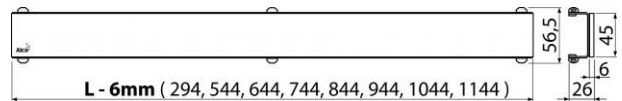

GL1202-650

GLASS – Rošt pro liniový podlahový žlab, sklo-zelená

Použití

Pro podlahové žlaby ALCA: APZ6, APZ106, APZ1006, APZ1106, APZ16, APZ116, APZ1016, APZ1116

Vlastnosti

- Základem je nerezový U-profil, na kterém je nalepena leštěná masivní deska z kaleného skla
- Materiál: sklo, nerezová ocel DIN 1.4301, ČSN 17240

Normy

ČSN EN 1253

Rozsah dodávky

- Rošt
- Demontážní háček
- Plastová podpěrka roštu

Objednací kód

Kód	EAN
GL1202-650	8595580508012