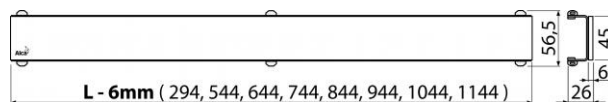

GL1202-750

GLASS – Rošt pro liniový podlahový žlab, sklo-zelená

Použití

Pro podlahové žlaby ALCA: APZ6, APZ106, APZ1006, APZ1106, APZ16, APZ116, APZ1016, APZ1116

Vlastnosti

- Základem je nerezový U-profil, na kterém je nalepena leštěná masivní deska z kaleného skla
- Materiál: sklo, nerezová ocel DIN 1.4301, ČSN 17240

Normy

ČSN EN 1253

Rozsah dodávky

- Rošt
- Demontážní háček
- Plastová podpěrka roštu

Objednací kód

Kód	EAN
GL1202-750	8595580508036

GL1202-750

GLASS – Rošt pro liniový podlahový žlab, sklo-zelená

Technické parametry

- Třída zatížení H15 150 kg

Záruky

2/3 let

Celní kód

73269098

Hmotnost (kus)	1,367 kg
Hmotnost (balení)	kg
Hmotnost (paleta)	– kg
Rozměr (kus)	800×0×Ø60 mm
Rozměr (balení)	– mm
Množství (balení)	1 ks
Množství (paleta)	– ks