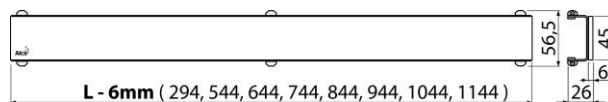

GL1202-850

GLASS – Rošt pro liniový podlahový žlab, sklo-zelená

Použití

Pro podlahové žlaby ALCA: APZ6, APZ106, APZ1006, APZ1106, APZ16, APZ116, APZ1016, APZ1116

Vlastnosti

- Základem je nerezový U-profil, na kterém je nalepena leštěná masivní deska z kaleného skla
- Materiál: sklo, nerezová ocel DIN 1.4301, ČSN 17240

Normy

ČSN EN 1253

Rozsah dodávky

- Rošt
- Demontážní háček
- Plastová podpěrka roštu

Objednací kód

Kód	EAN
GL1202-850	8595580508050

GL1202-850

GLASS – Rošt pro liniový podlahový žlab, sklo-zelená

Technické parametry

- Třída zatížení H15 150 kg

Záruky

2/3 let

Celní kód

73269098

Hmotnost (kus)	1,6251 kg
Hmotnost (balení)	kg
Hmotnost (paleta)	– kg
Rozměr (kus)	1200×0×Ø60 mm
Rozměr (balení)	– mm
Množství (balení)	1 ks
Množství (paleta)	– ks