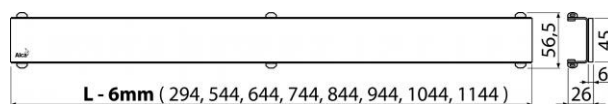

GL1202-950

GLASS – Rošt pro liniový podlahový žlab, sklo-zelená

Použití

Pro podlahové žlaby ALCA: APZ6, APZ106, APZ1006, APZ1106, APZ16, APZ116, APZ1016, APZ1116

Vlastnosti

- Základem je nerezový U-profil, na kterém je nalepena leštěná masivní deska z kaleného skla
- Materiál: sklo, nerezová ocel DIN 1.4301, ČSN 17240

Normy

ČSN EN 1253

Rozsah dodávky

- Rošt
- Demontážní háček
- Plastová podpěrka roštu

Objednací kód

Kód	EAN
GL1202-950	8595580508074