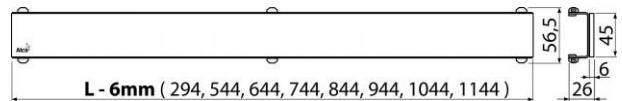

GL1202-1050

GLASS – Rošt pro liniový podlahový žlab, sklo-zelená

Použití

Pro podlahové žlaby ALCA: APZ6, APZ106, APZ1006, APZ1106, APZ16, APZ116, APZ1016, APZ1116

Vlastnosti

- Základem je U-profil, na kterém je nalepená leštěná masivní deska z kaleného skla

Normy

ČSN EN 1253

Rozsah dodávky

- demontážní háček
- plastová podpěrka roštu

Objednací kód

Kód	EAN
GL1202-1050	8595580508098

GL1202-1050

GLASS – Rošt pro liniový podlahový žlab, sklo-zelená

Technické parametry

- třída zatížení H15 (150 Kg)

Záruky

2/3 let

Celní kód

73269098

Hmotnost (kus)	1,9121 kg
Hmotnost (balení)	kg
Hmotnost (paleta)	– kg
Rozměr (kus)	1200×0×Ø60 mm
Rozměr (balení)	– mm
Množství (balení)	1 ks
Množství (paleta)	– ks