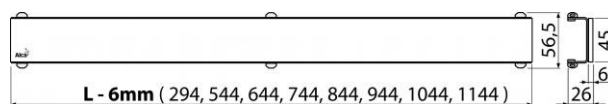

GL1204-750

GLASS – Rošt pro liniový podlahový žlab, sklo-černá

Použití

Pro podlahové žlaby ALCA: APZ6, APZ106, APZ1006, APZ1106, APZ16, APZ116, APZ1016, APZ1116

Vlastnosti

- Základem je nerezový U-profil, na kterém je nalepena leštěná masivní deska z kaleného skla
- Materiál: sklo, nerezová ocel DIN 1.4301, ČSN 17240

Normy

ČSN EN 1253

Rozsah dodávky

- Rošt
- Demontážní háček
- Plastová podpěrka roštu

Objednací kód

Kód	EAN
GL1204-750	8595580508500