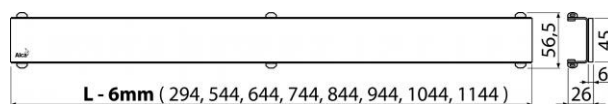

GL1204-950

GLASS – Rošt pro liniový podlahový žlab, sklo-černá

Použití

Pro podlahové žlaby ALCA: APZ6, APZ106, APZ1006, APZ1106, APZ16, APZ116, APZ1016, APZ1116

Vlastnosti

- Základem je nerezový U-profil, na kterém je nalepena leštěná masivní deska z kaleného skla
- Materiál: sklo, nerezová ocel DIN 1.4301, ČSN 17240

Normy

ČSN EN 1253

Rozsah dodávky

- Rošt
- Demontážní háček
- Plastová podpěrka roštu

Objednací kód

Kód	EAN
GL1204-950	8595580508586