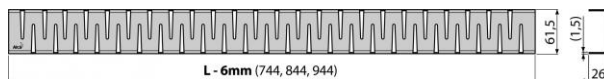

ZIP-850L

Rošt pro liniový podlahový žlab, nerez-lesk

Použití

Pro podlahové žlaby ALCA: APZ13

Vlastnosti

- Povrch: nerez lesk
- Materiál: nerezová ocel AISI 304, DIN 1.4301, ČSN 17240

Normy

ČSN EN 1253

Rozsah dodávky

- Rošt
- Demontážní háček
- Plastová vymežovací opěrka

Objednací kód

Kód	EAN
ZIP-850L	8595580552091