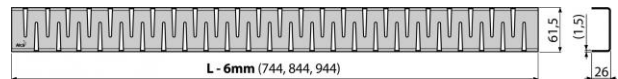

ZIP-750M

Rošt pro liniový podlahový žlab, nerez-mat

Použití

Pro podlahové žlaby ALCA: APZ13

Vlastnosti

- Povrch: nerez mat
- Materiál: nerezová ocel AISI 304, DIN 1.4301, ČSN 17240

Normy

ČSN EN 1253

Rozsah dodávky

- Rošt
- Demontážní háček
- Plastová vymežovací opěrka

Objednací kód

Kód	EAN
ZIP-750M	8595580552077