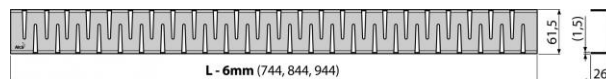

ZIP-850M

Rošt pro liniový podlahový žlab, nerez-mat

Použití

Pro podlahové žlaby ALCA: APZ13

Vlastnosti

- Povrch: nerez mat
- Materiál: nerezová ocel AISI 304, DIN 1.4301, ČSN 17240

Normy

ČSN EN 1253

Rozsah dodávky

- Rošt
- Demontážní háček
- Plastová vymežovací opěrka

Objednací kód

Kód	EAN
ZIP-850M	8595580552114