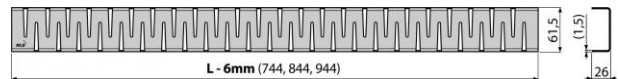

ZIP-950M

Rošt pro liniový podlahový žlab, nerez-mat

Použití

Pro podlahové žlaby ALCA: APZ13

Vlastnosti

- Povrch: nerez mat
- Materiál: nerezová ocel AISI 304, DIN 1.4301, ČSN 17240

Normy

ČSN EN 1253

Rozsah dodávky

- Rošt
- Demontážní háček
- Plastová vymežovací opěrka

Objednací kód

Kód	EAN
ZIP-950M	8595580552152