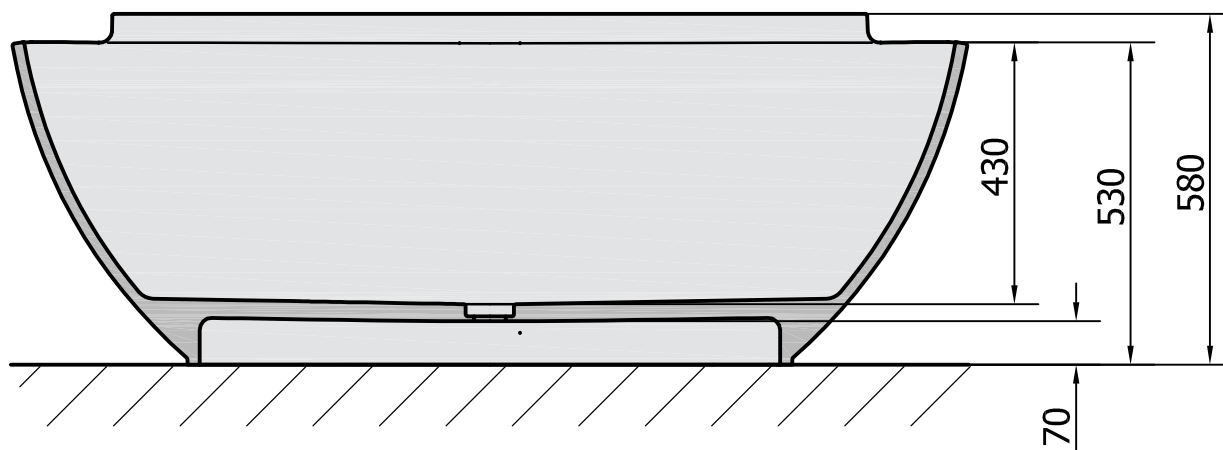

B

B

A

A

6 5 4 3 2 1

VOLUME 240L

Kreslil vs	Kontroloval	Schválil	Datum	Datum	
		CAST MARBLE BATH TUB			
82511-NIGRA158x80		Vydání	List 1 / 1