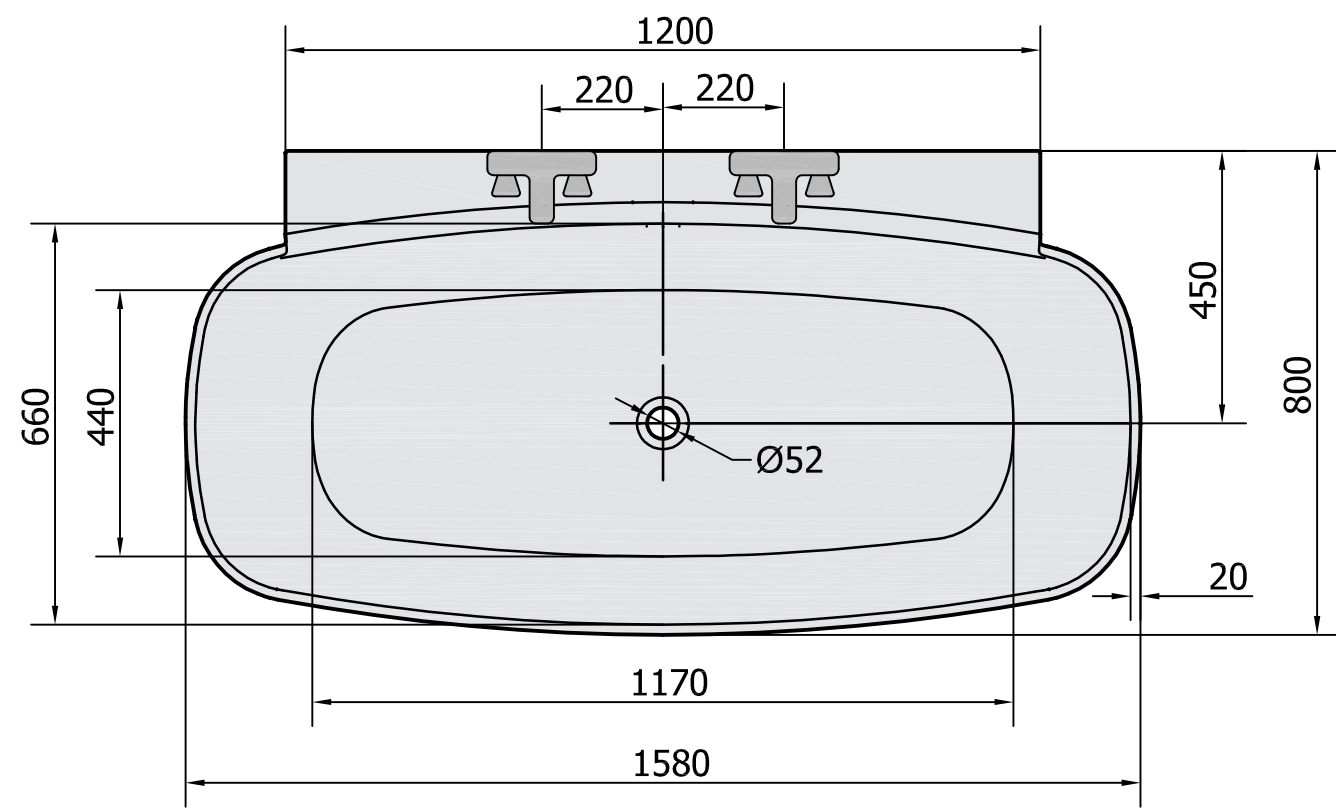

6 5 4 3 2 1

D

D

C

C

B

B

B

B

A

A

6 5 4 3 2 1

VOLUME 240L

Kreslil vs	Kontroloval	Schválil	Datum	Datum	
		CAST MARBLE BATH TUB			
82511-NIGRA158x80		Vydání	List 1 / 1		