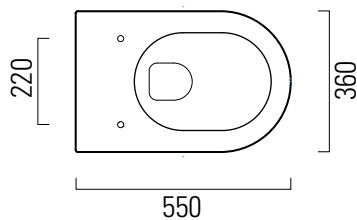

Testato con i seguenti dispositivi di scarico | Tested with the following flushing mechanisms

GEBERIT art. 109.770.00.1; art. 110.358.00.5; art. 110.770.00.1; art. 111.300.00.5; art. 131.010.SK.1 - VIEGA art. 606 664; art. 704 070 - VALSIR art. VS0859355 - OLI art. OL0601681 - TECE art. 9.300.000