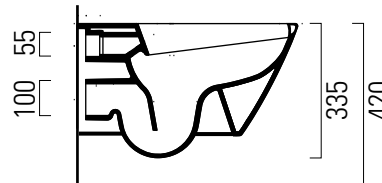

Testato con i seguenti dispositivi di scarico | Tested with the following flushing mechanisms

GEBERIT art. 109.770.00.1; art. 110.358.00.5; art. 110.770.00.1; art. 111.300.00.5; art. 131.010.SK.1 - VIEGA art. 606 664; art. 704 070 - VALSIR art. VS0859355 - OLI art. OL0601681 - TECE art. 9.300.000