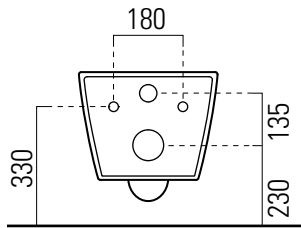

Testato con i seguenti dispositivi di scarico | Tested with the following flushing mechanisms

GEBERIT art. 109.770.00.1; art. 110.358.00.5; art. 110.770.00.1; art. 111.300.00.5; art. 131.010.SK.1 - VIEGA art. 606 664; art. 704 070 - VALSIR art. VS0859355 - OLI art. OL0601681 - TECE art. 9.300.000