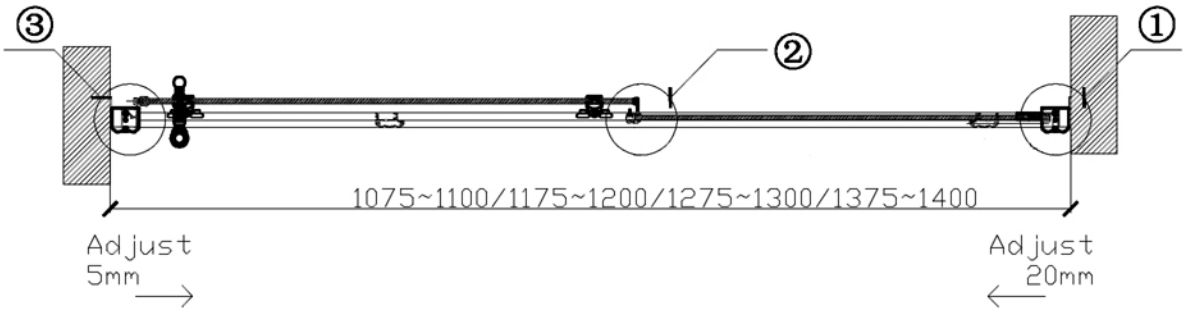

Šířka vstupu
Entrance width
430/480/530/580

③
5:1

②
5:1

①
5:1

GQ4516