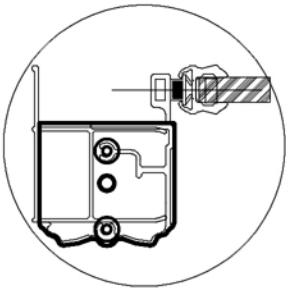

Šířka vstupu
Entrance width
430/480/530/580

③
5:1

②
5:1

①
5:1

GQ4516