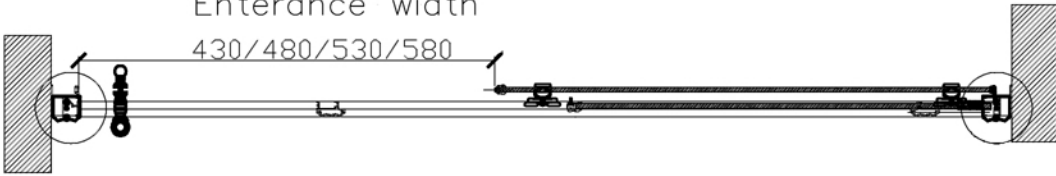

Šířka vstupu
Entrance width
430/480/530/580

③
5:1

②
5:1

①
5:1

GQ4516