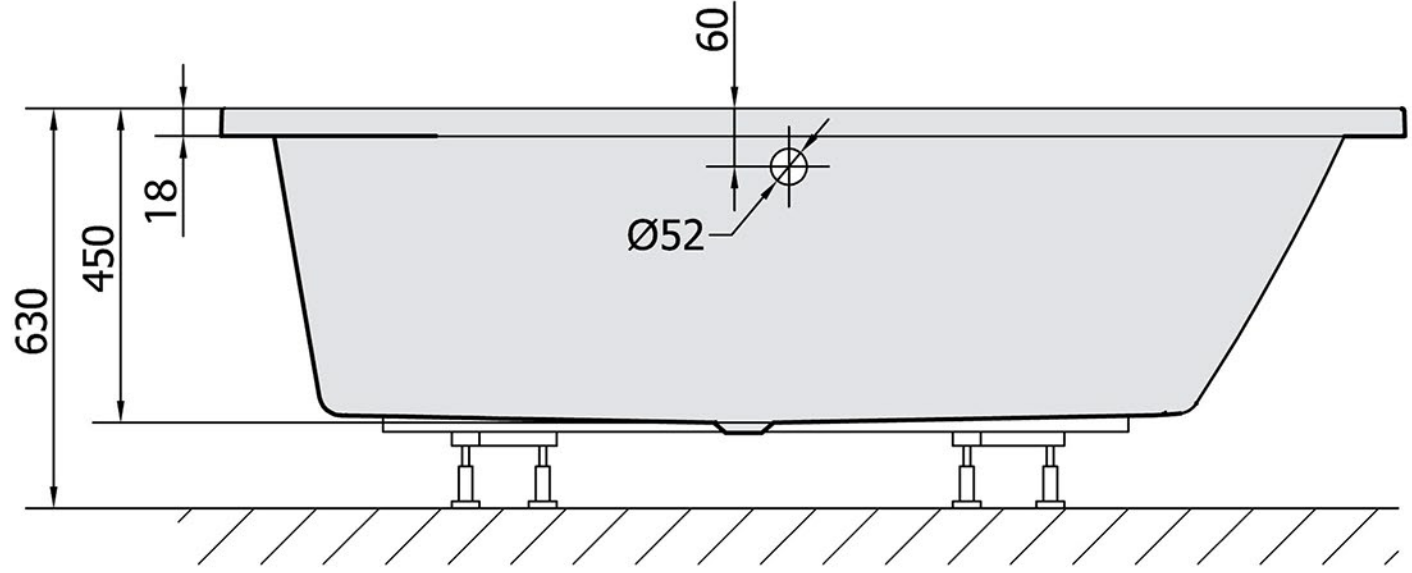

ANDRA-170R 258I

81511

| | | | | | |
|---|-------------|----------|------------------|-------|--|
| Kreslil vs | Kontroloval | Schválil | Datum | Datum | |
|  | | | ACRYLIC BATH TUB | | |
| ANDRA-170L,R | | | Vydání | Líst | |
| | | | 1 | 1 / 1 | |