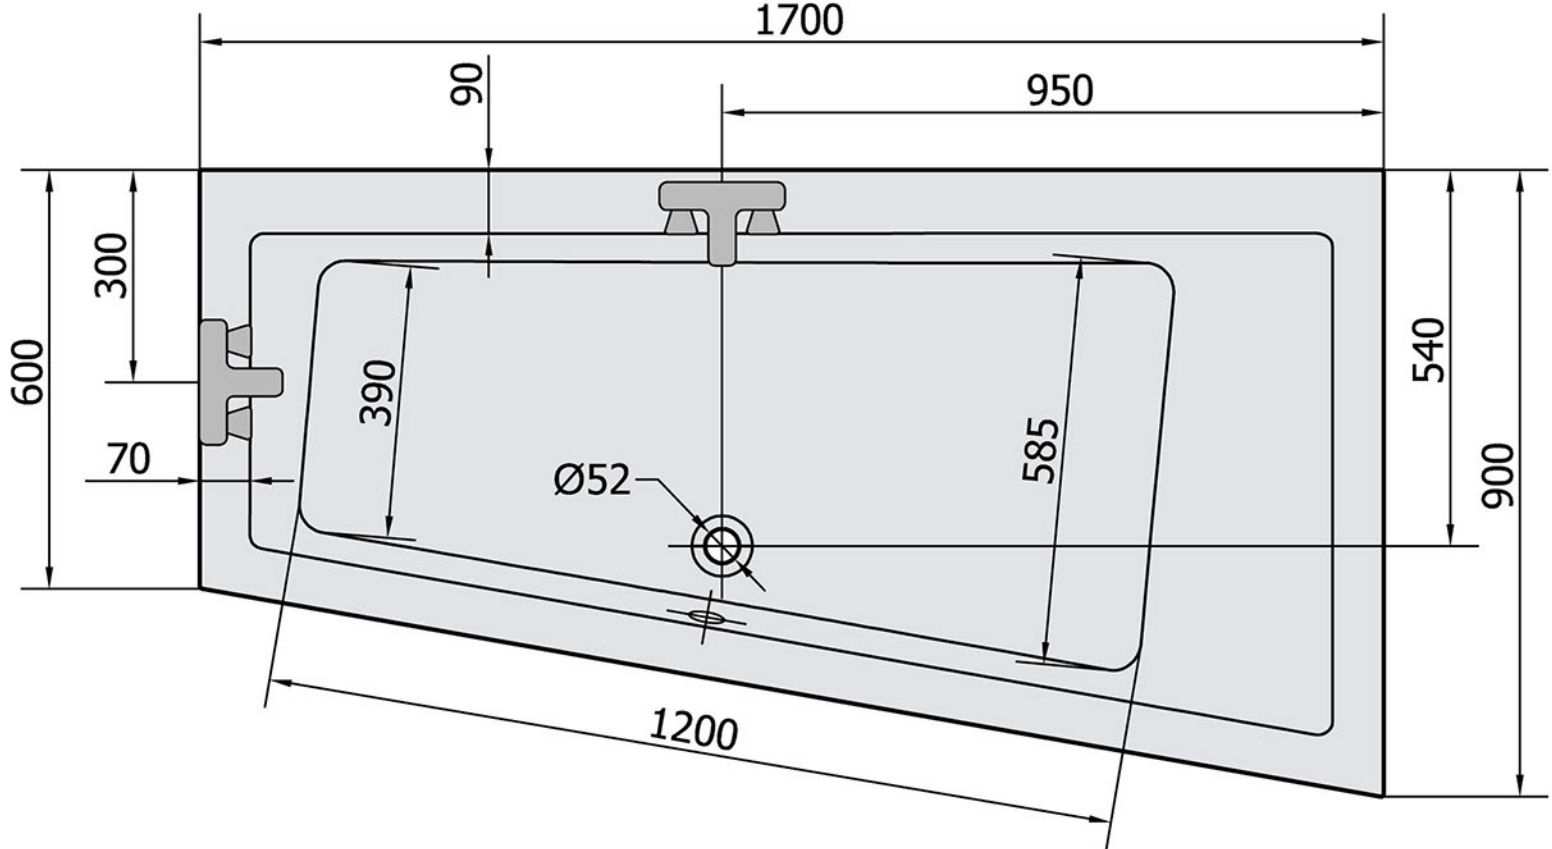

ANDRA-170R 258I

81511

| | | | | | |
|---|-------------|----------|------------------|-------|--|
| Kreslil vs | Kontroloval | Schválil | Datum | Datum | |
|  | | | ACRYLIC BATH TUB | | |
| ANDRA-170L,R | | | Vydání | Líst | |
| | | | 1 | 1 / 1 | |