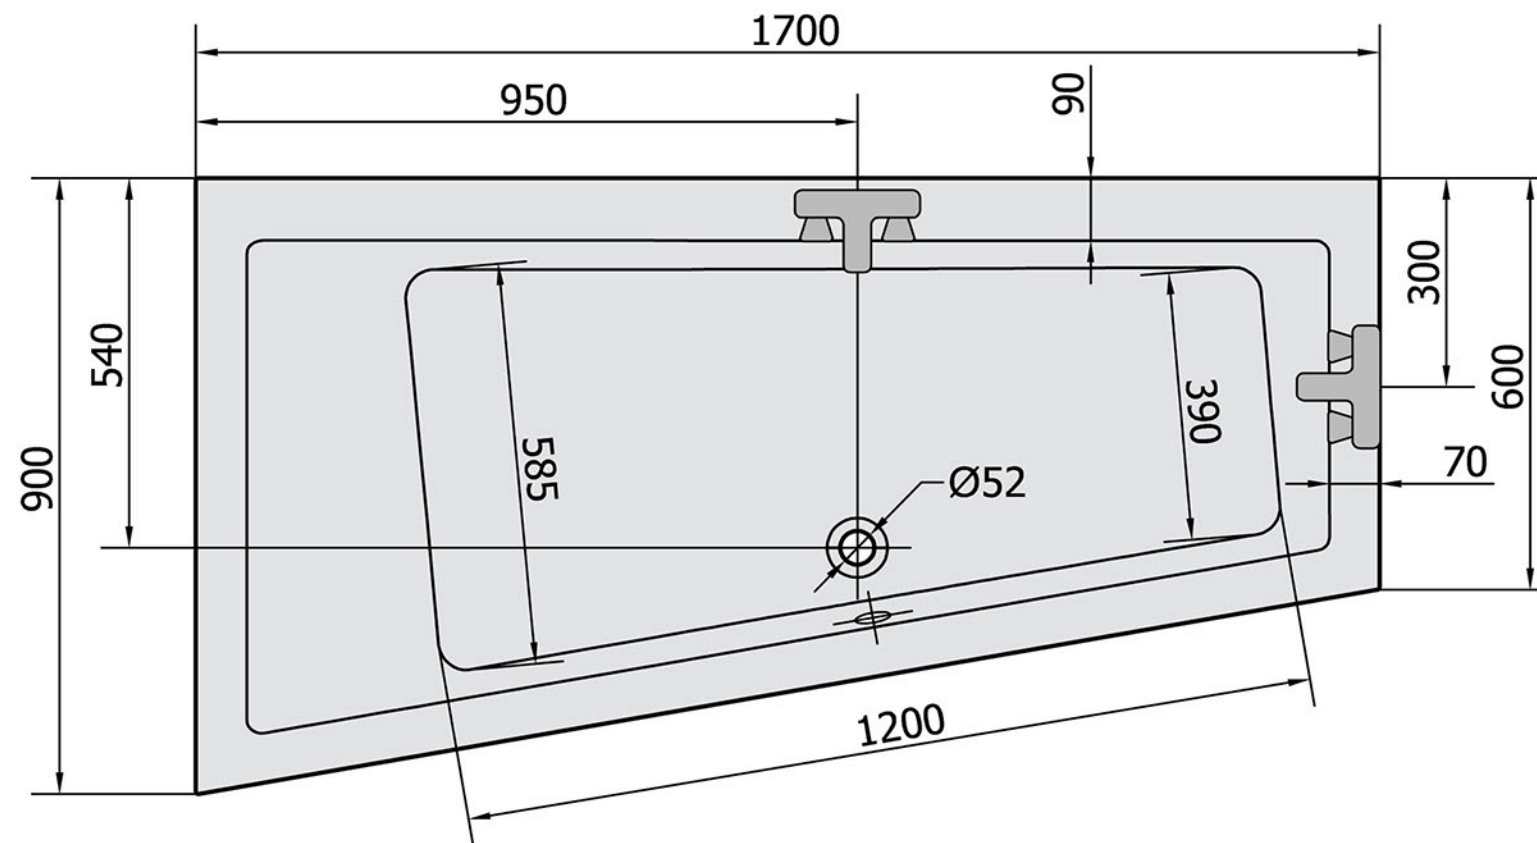

ANDRA-170L 258I

81111

Kreslil vs	Kontroloval	Schválil	Datum	Datum
			ACRYLIC BATH TUB	
ANDRA-170L,R			Vydání	List 1 / 1