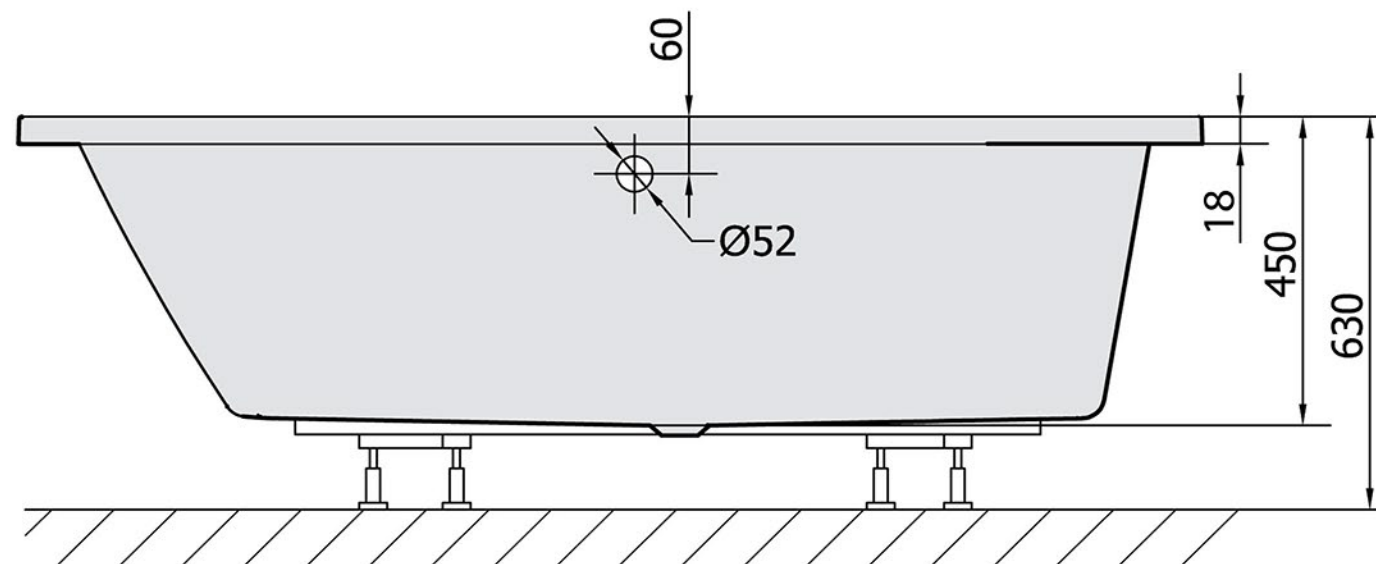

ANDRA-170L 258I

81111

Kreslil vs	Kontroloval	Schválil	Datum	Datum
			ACRYLIC BATH TUB	
ANDRA-170L,R			Vydání	List 1 / 1