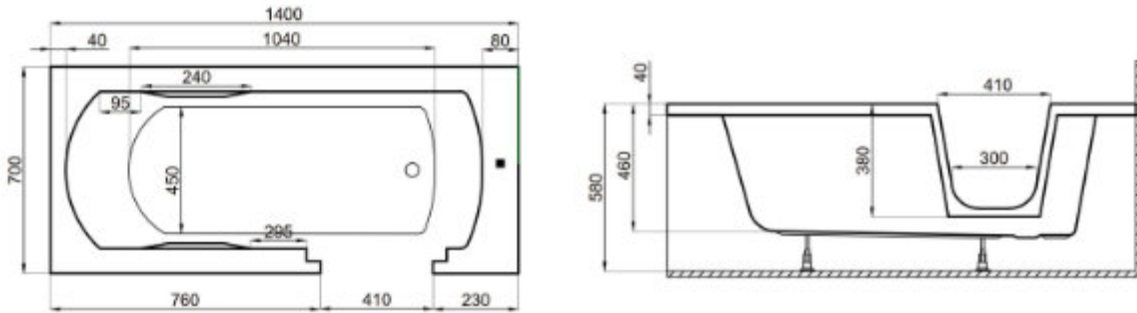

# AVO

160X75 (00012)