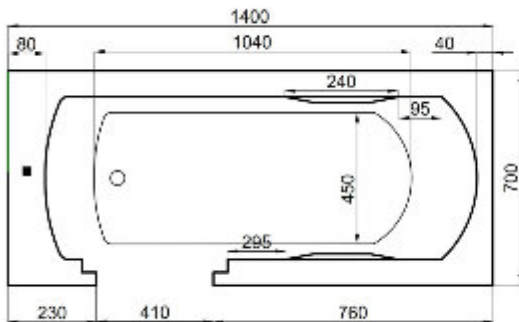

VOVO

140X70 (00276)