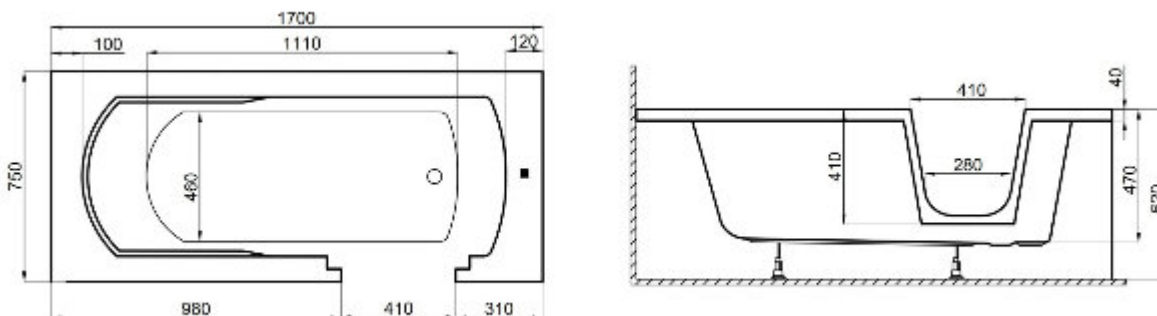

# AVO

180X80 (00014)