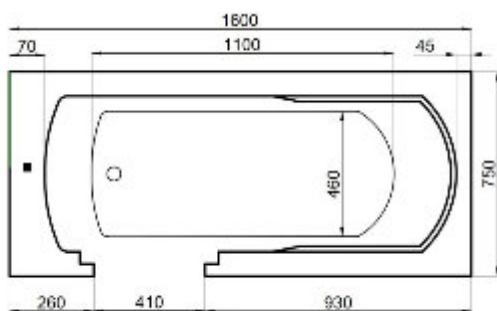

VOVO

160X75 (00741)