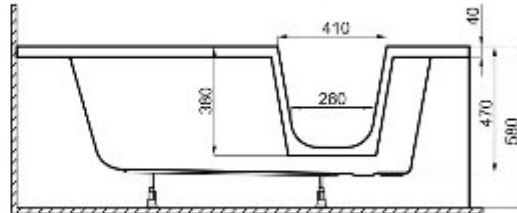

AVO

180X80 (00014)