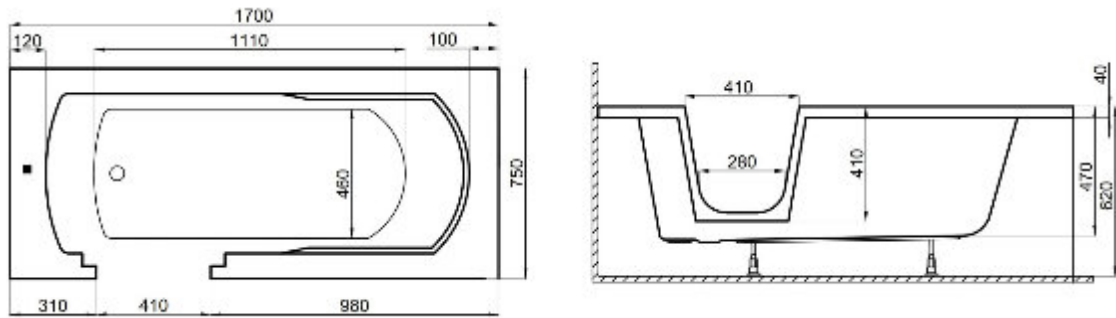

VOVO

170X75 (00894)