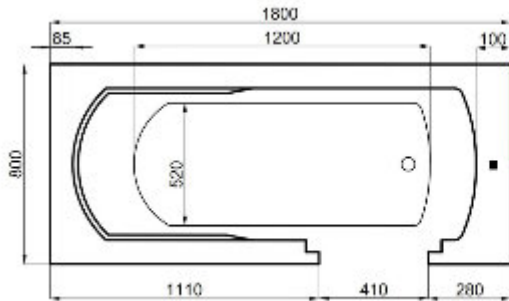

AVO

180X80 (00014)