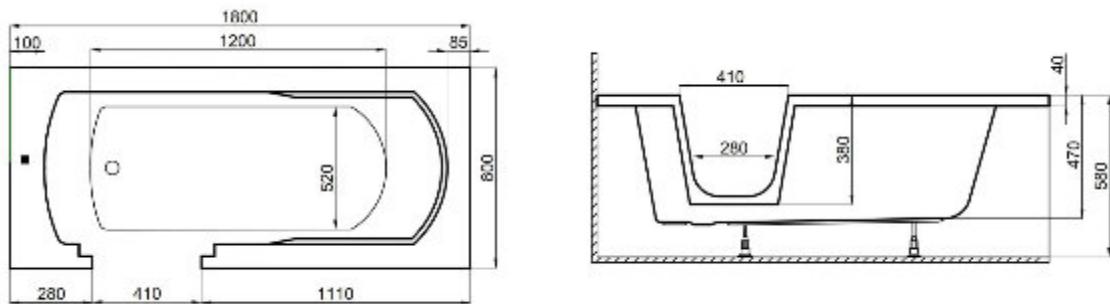

# PERE

135X75 (WHITE 00100 / BLACK 00153)