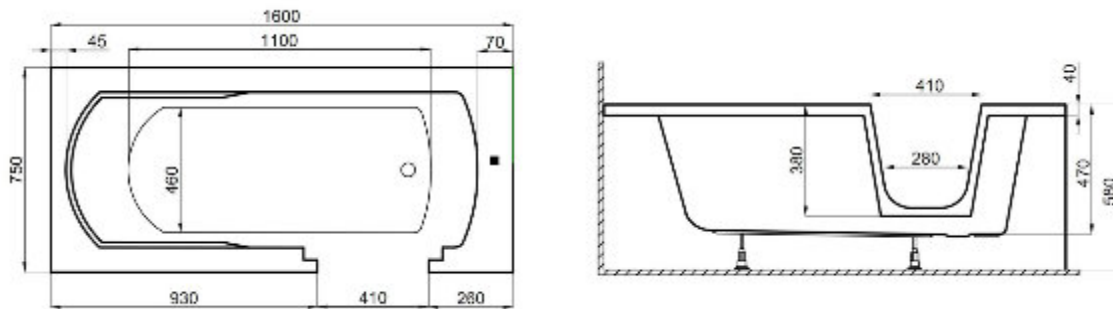

# AVO

160X75 (00012)