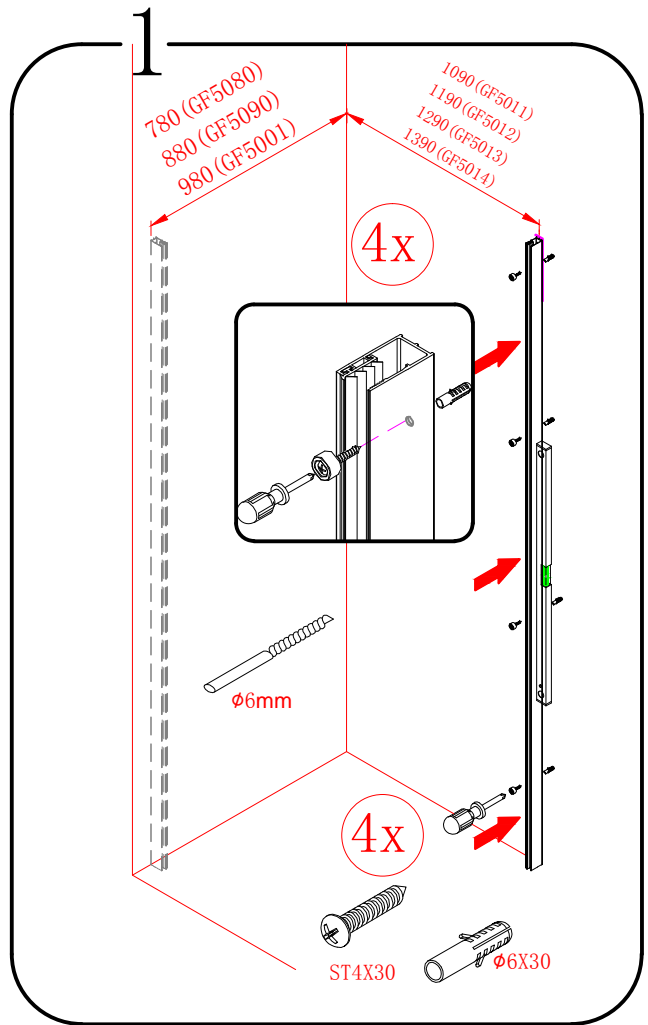

FONDURA

GF5080

GF5090

GF5001

 **GELCO**

GELCO s.r.o.
Makovského 1341
163 00 Praha 6
info@gelcocz.eu

GELCO s.r.o., Makovského 1341,
163 00 Praha 6

07