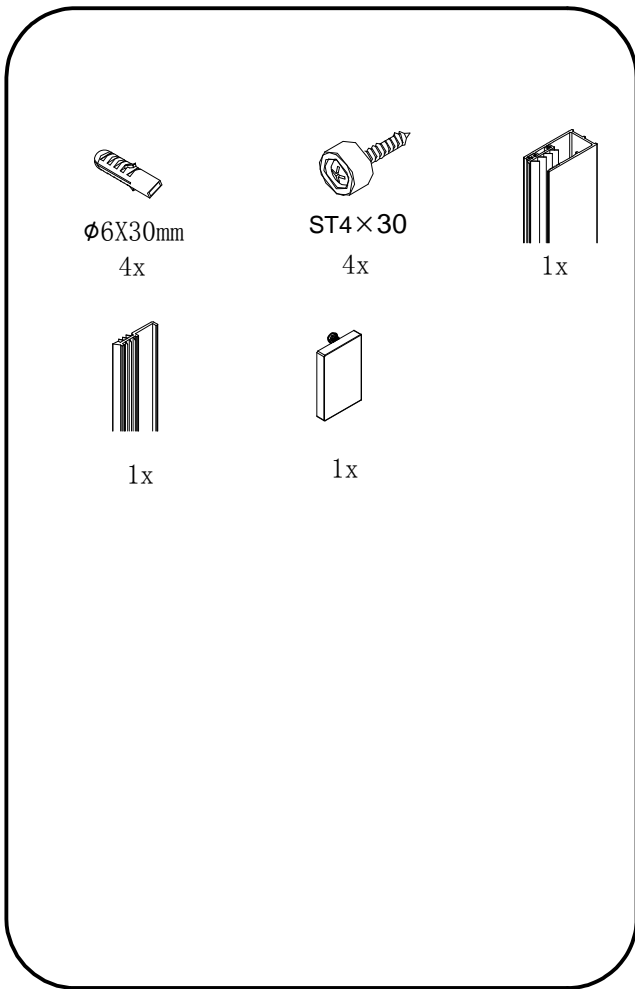

FONDURA

GF5080

GF5090

GF5001

 **GELCO**

GELCO s.r.o.
Makovského 1341
163 00 Praha 6
info@gelcocz.eu

GELCO s.r.o., Makovského 1341,
163 00 Praha 6

07