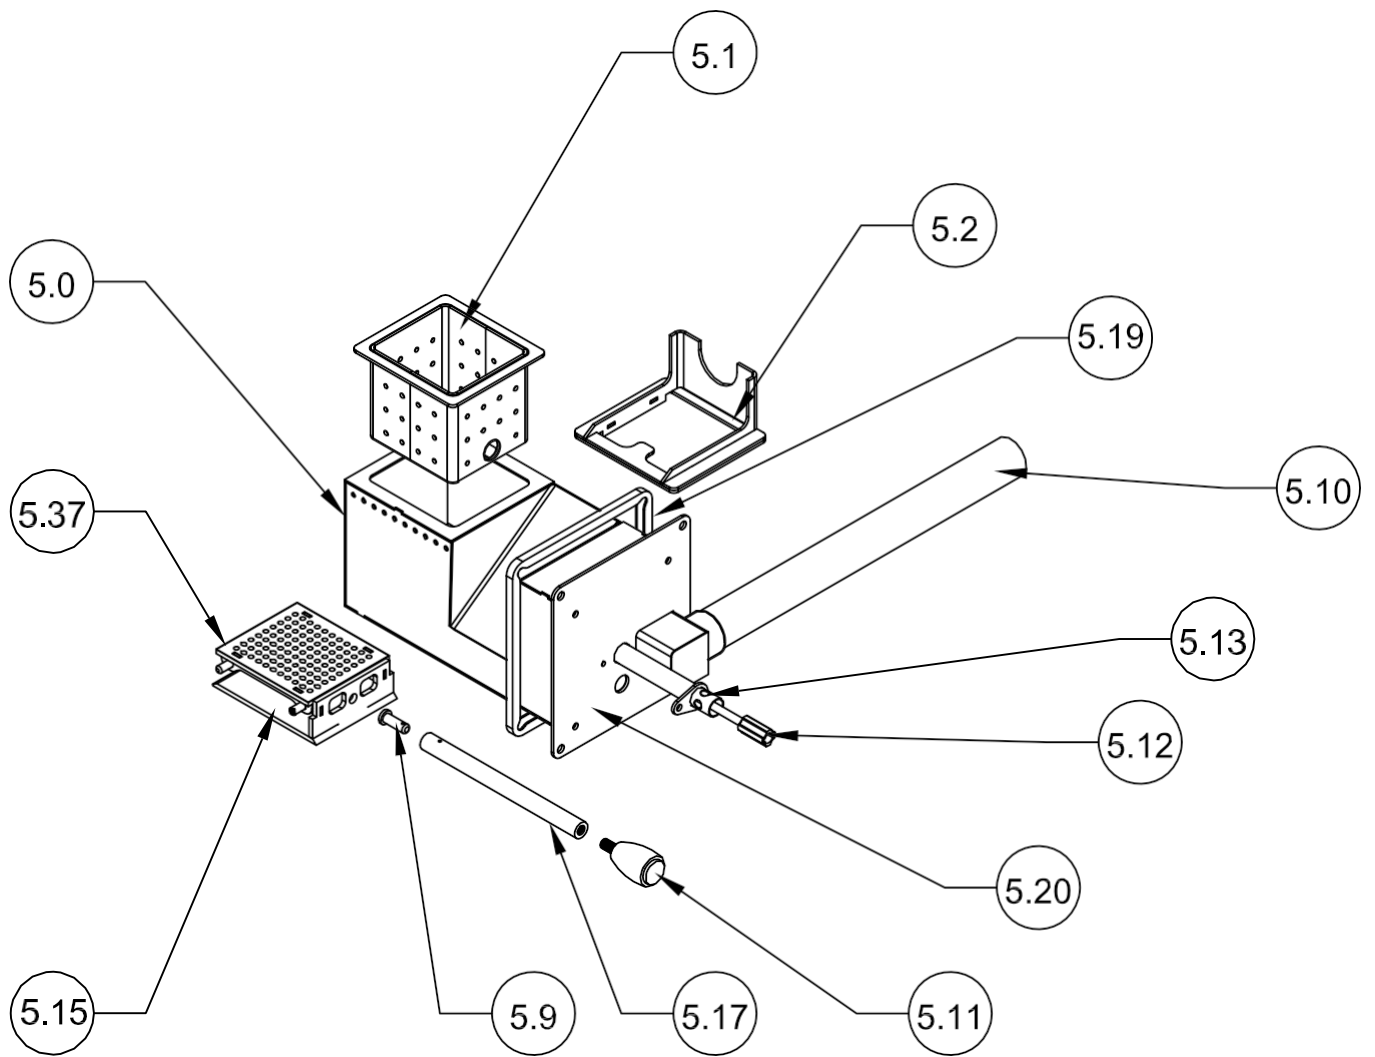

NOVITERA LEXTA

NÁHRADNÍ DÍLY A PŘÍSLUŠENSTVÍ

KRBOVÁ KAMNA S TEPLOVODNÍM VÝMĚNÍKEM

Model :

Lexta 12, Lexta 18, Lexta 25 Lexta 18-B, Lexta 25-B

ILUSTROVANÁ PŘÍRUČKA NÁHRADNÍCH DÍLŮ

05/23 www.novitera.cz

LEXTA 12, LEXTA 18

1 - PŘEDNÍ HORNÍ DVEŘE

LEXTA 12, LEXTA 18

2 - ČIŠTĚNÍ, TRUBKY VÝMĚNÍKU

5 -HOŘÁK

5 -DOLNÍ DVEŘE

LEXTA 12/18

LEXTA 18-B

5 -VENTILÁTOR