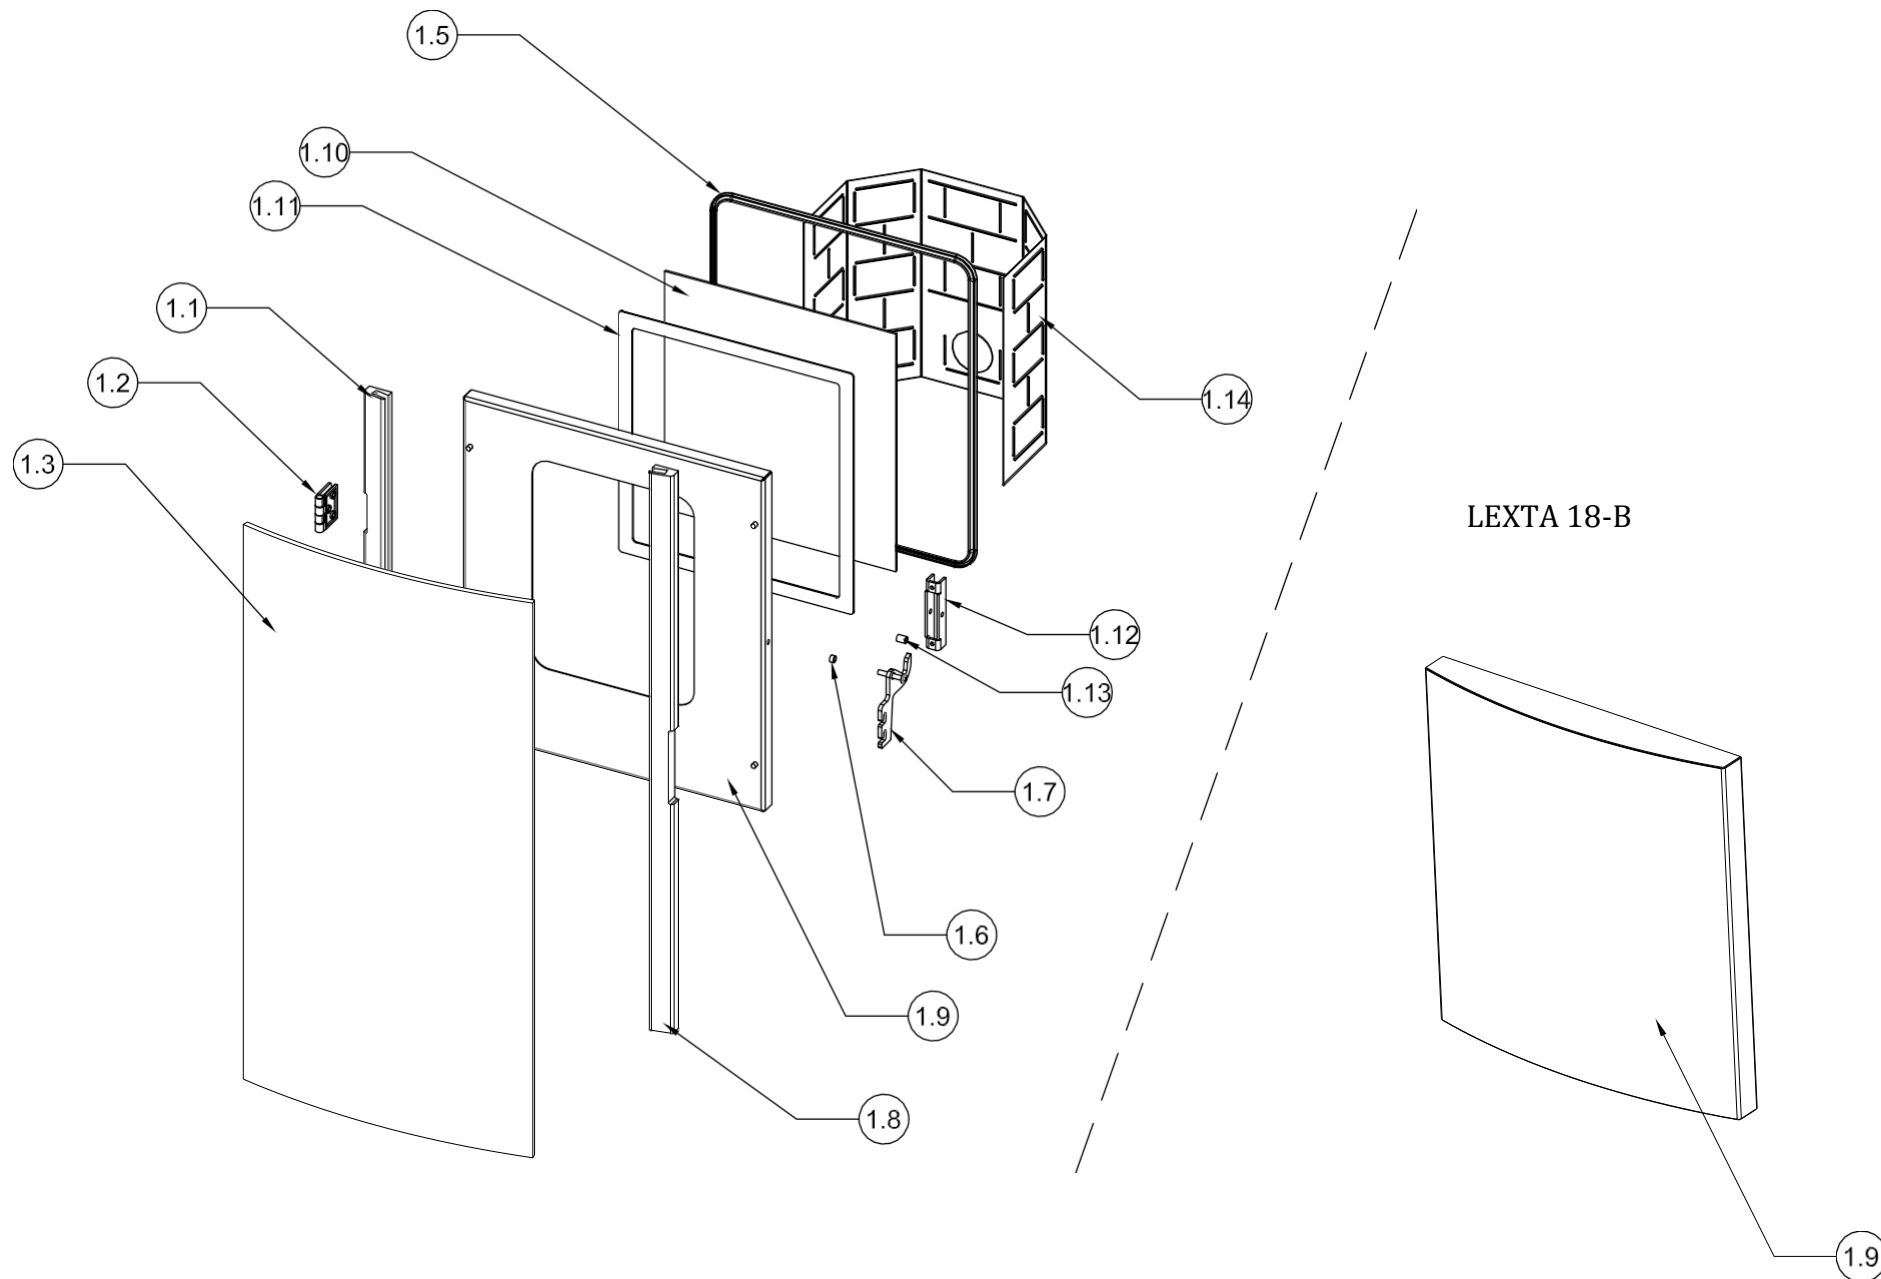

NOVITERA LEXTA

NÁHRADNÍ DÍLY A PŘÍSLUŠENSTVÍ

KRBOVÁ KAMNA S TEPLOVODNÍM VÝMĚNÍKEM

Model :

Lexta 12, Lexta 18, Lexta 25 Lexta 18-B, Lexta 25-B

ILUSTROVANÁ PŘÍRUČKA NÁHRADNÍCH DÍLŮ

05/23 www.novitera.cz

LEXTA 12, LEXTA 18

1 - PŘEDNÍ HORNÍ DVEŘE

LEXTA 12, LEXTA 18

2 - ČIŠTĚNÍ, TRUBKY VÝMĚNÍKU

5 -HOŘÁK

5 -DOLNÍ DVEŘE

LEXTA 12/18

LEXTA 18-B

5 -VENTILÁTOR