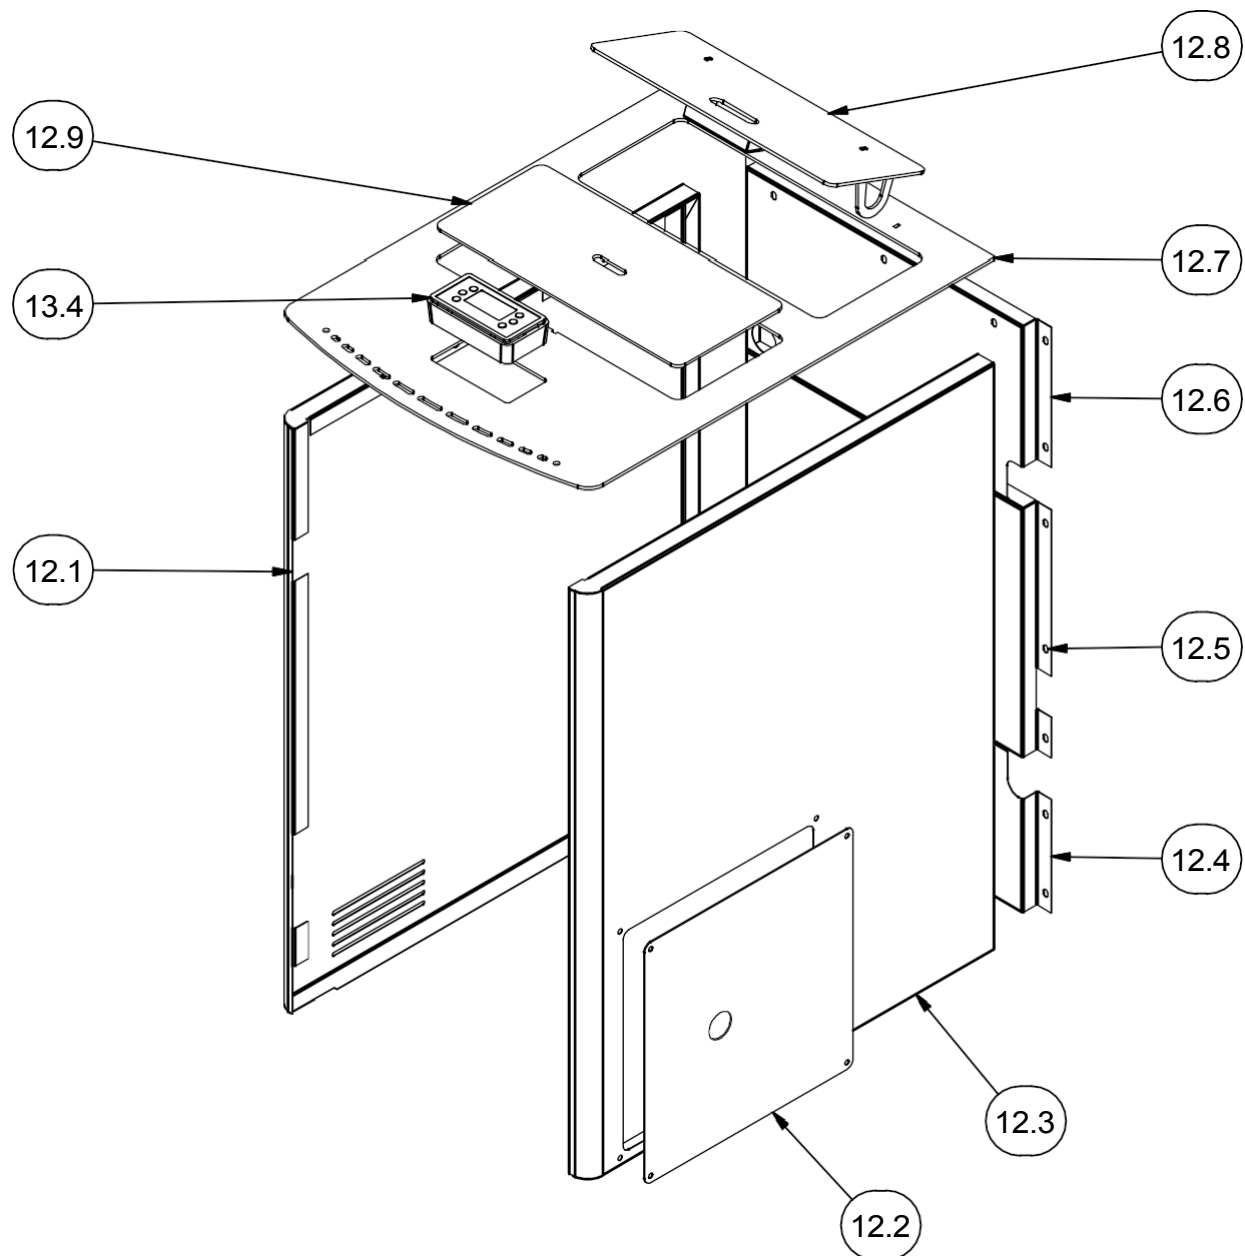

12-13- OPLÁŠTĚNÍ A OVLÁDACÍ PANEL