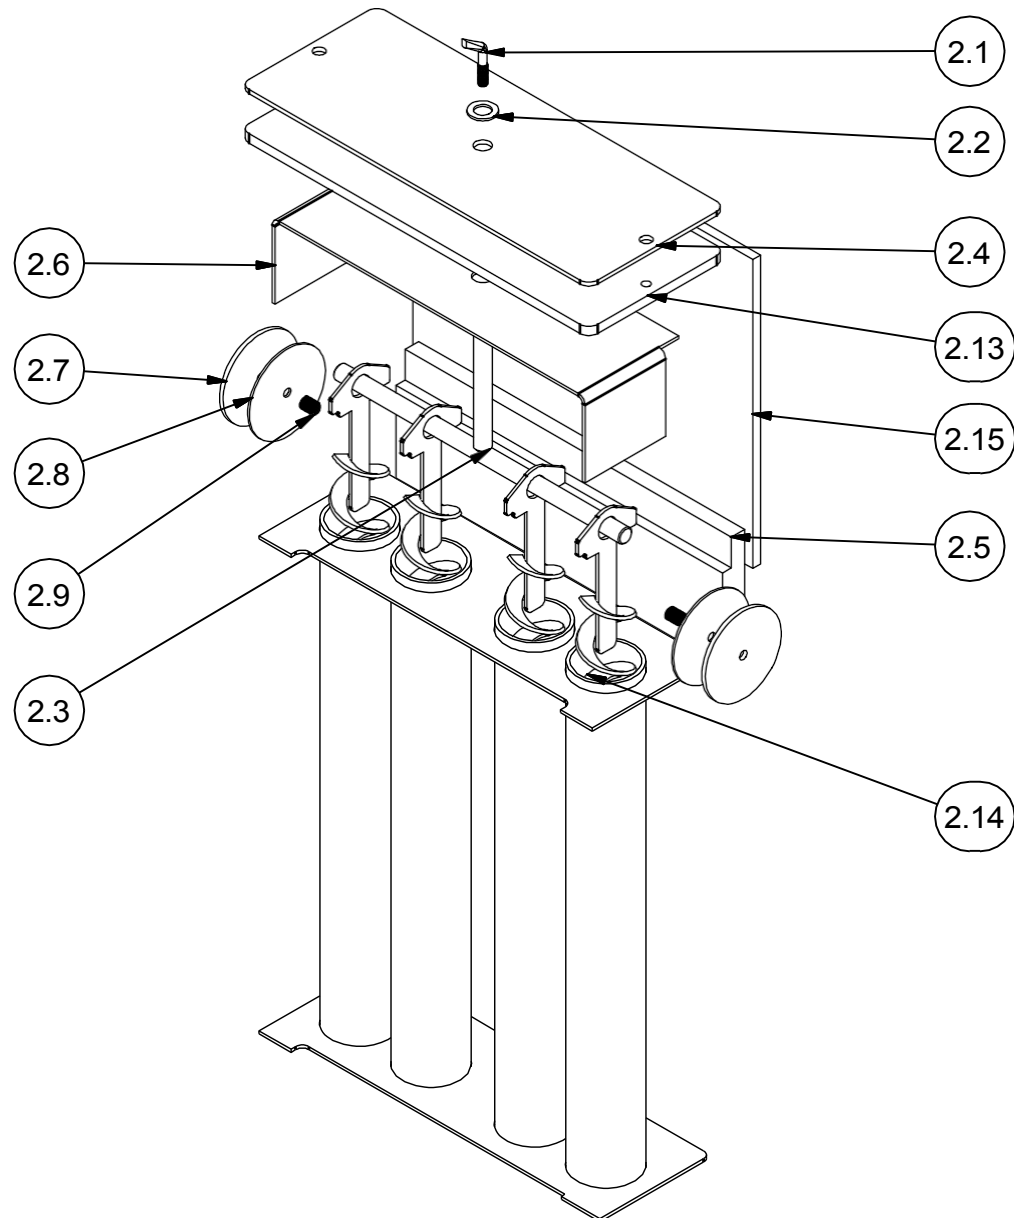

NOVITERA LEXTA

NÁHRADNÍ DÍLY A PŘÍSLUŠENSTVÍ

KRBOVÁ KAMNA S TEPLOVODNÍM VÝMĚNÍKEM

Model :

Lexta 12, Lexta 18, Lexta 25 Lexta 18-B, Lexta 25-B

ILUSTROVANÁ PŘÍRUČKA NÁHRADNÍCH DÍLŮ

05/23 www.novitera.cz

LEXTA 12, LEXTA 18

1 - PŘEDNÍ HORNÍ DVEŘE

LEXTA 12, LEXTA 18

2 - ČIŠTĚNÍ, TRUBKY VÝMĚNÍKU

5 -HOŘÁK

5 -DOLNÍ DVEŘE

LEXTA 12/18

LEXTA 18-B

5 -VENTILÁTOR