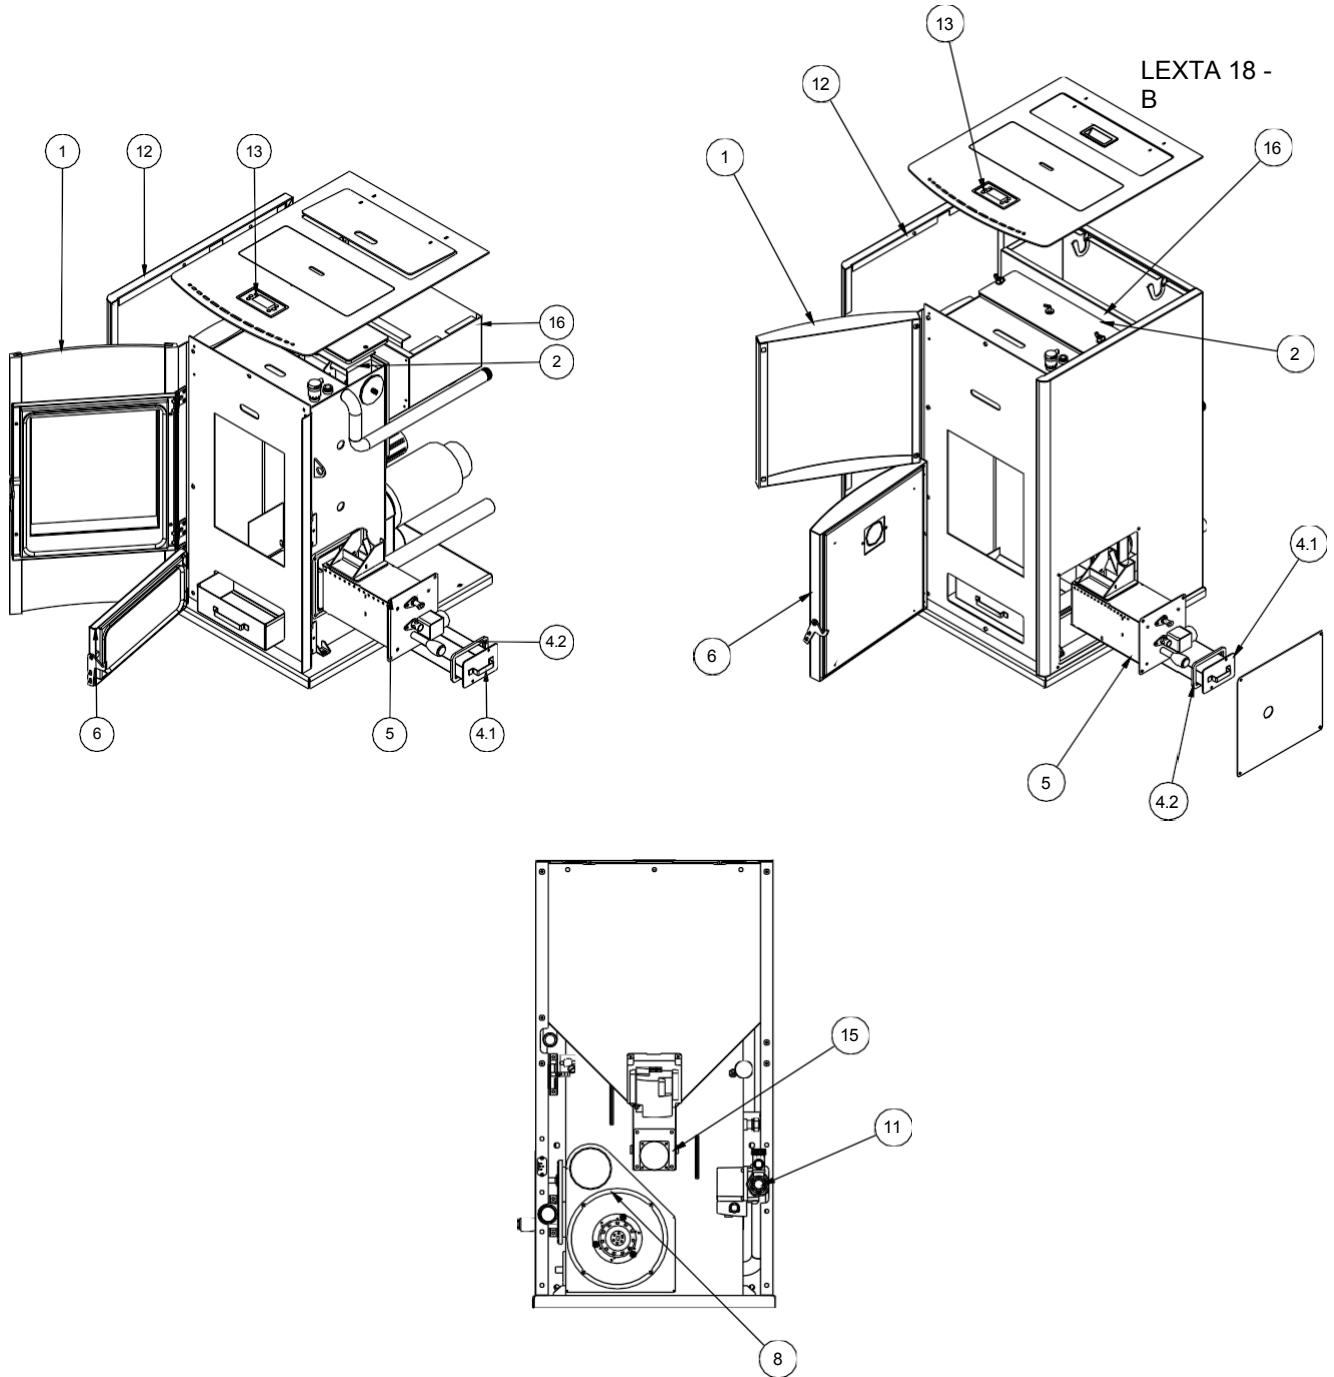

NOVITERA LEXTA

NÁHRADNÍ DÍLY A PŘÍSLUŠENSTVÍ

KRBOVÁ KAMNA S TEPLOVODNÍM VÝMĚNÍKEM

Model :

Lexta 12, Lexta 18, Lexta 25 Lexta 18-B, Lexta 25-B

ILUSTROVANÁ PŘÍRUČKA NÁHRADNÍCH DÍLŮ

05/23 www.novitera.cz

LEXTA 12, LEXTA 18

1 - PŘEDNÍ HORNÍ DVEŘE

LEXTA 12, LEXTA 18

2 - ČIŠTĚNÍ, TRUBKY VÝMĚNÍKU

5 -HOŘÁK

5 -DOLNÍ DVEŘE

LEXTA 12/18

LEXTA 18-B

5 -VENTILÁTOR