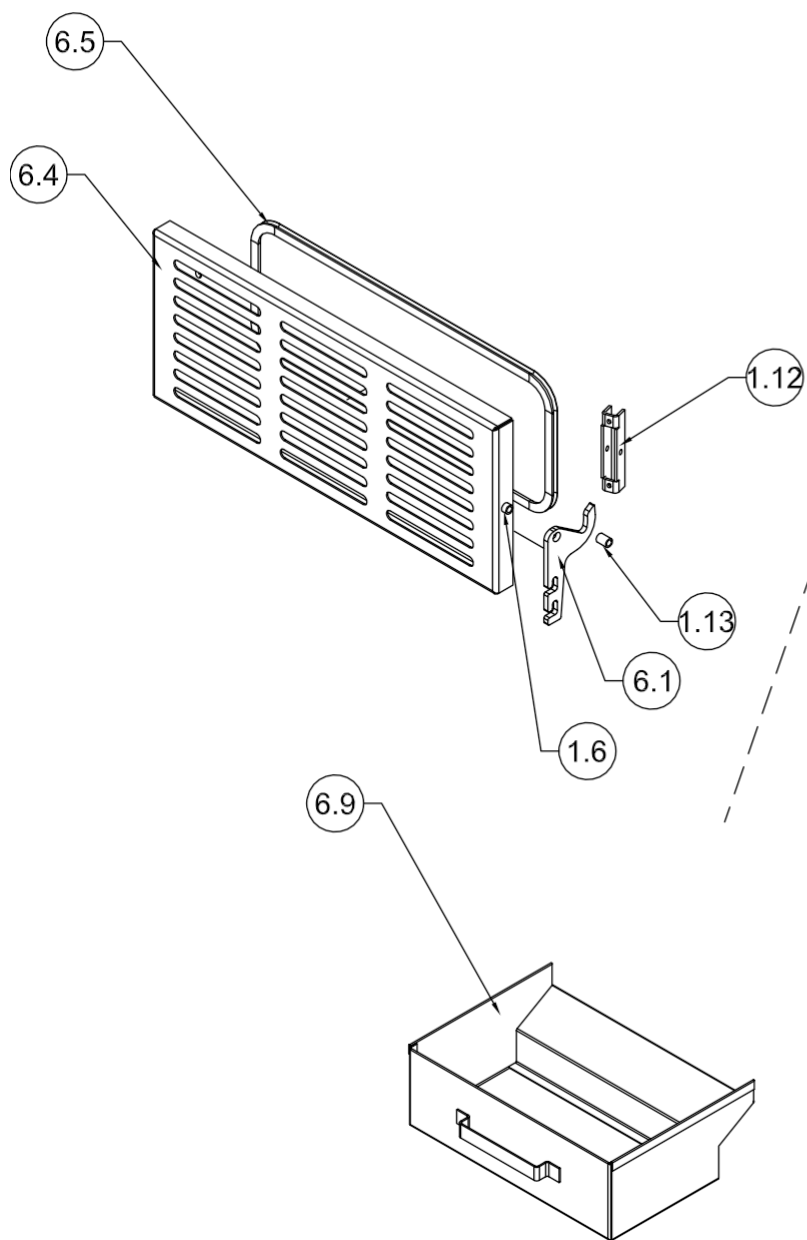

NOVITERA LEXTA

NÁHRADNÍ DÍLY A PŘÍSLUŠENSTVÍ

KRBOVÁ KAMNA S TEPLOVODNÍM VÝMĚNÍKEM

Model :

Lexta 12, Lexta 18, Lexta 25 Lexta 18-B, Lexta 25-B

ILUSTROVANÁ PŘÍRUČKA NÁHRADNÍCH DÍLŮ

05/23 www.novitera.cz

LEXTA 12, LEXTA 18

1 - PŘEDNÍ HORNÍ DVEŘE

LEXTA 12, LEXTA 18

2 - ČIŠTĚNÍ, TRUBKY VÝMĚNÍKU

5 -HOŘÁK

5 -DOLNÍ DVEŘE

LEXTA 12/18

LEXTA 18-B

5 -VENTILÁTOR