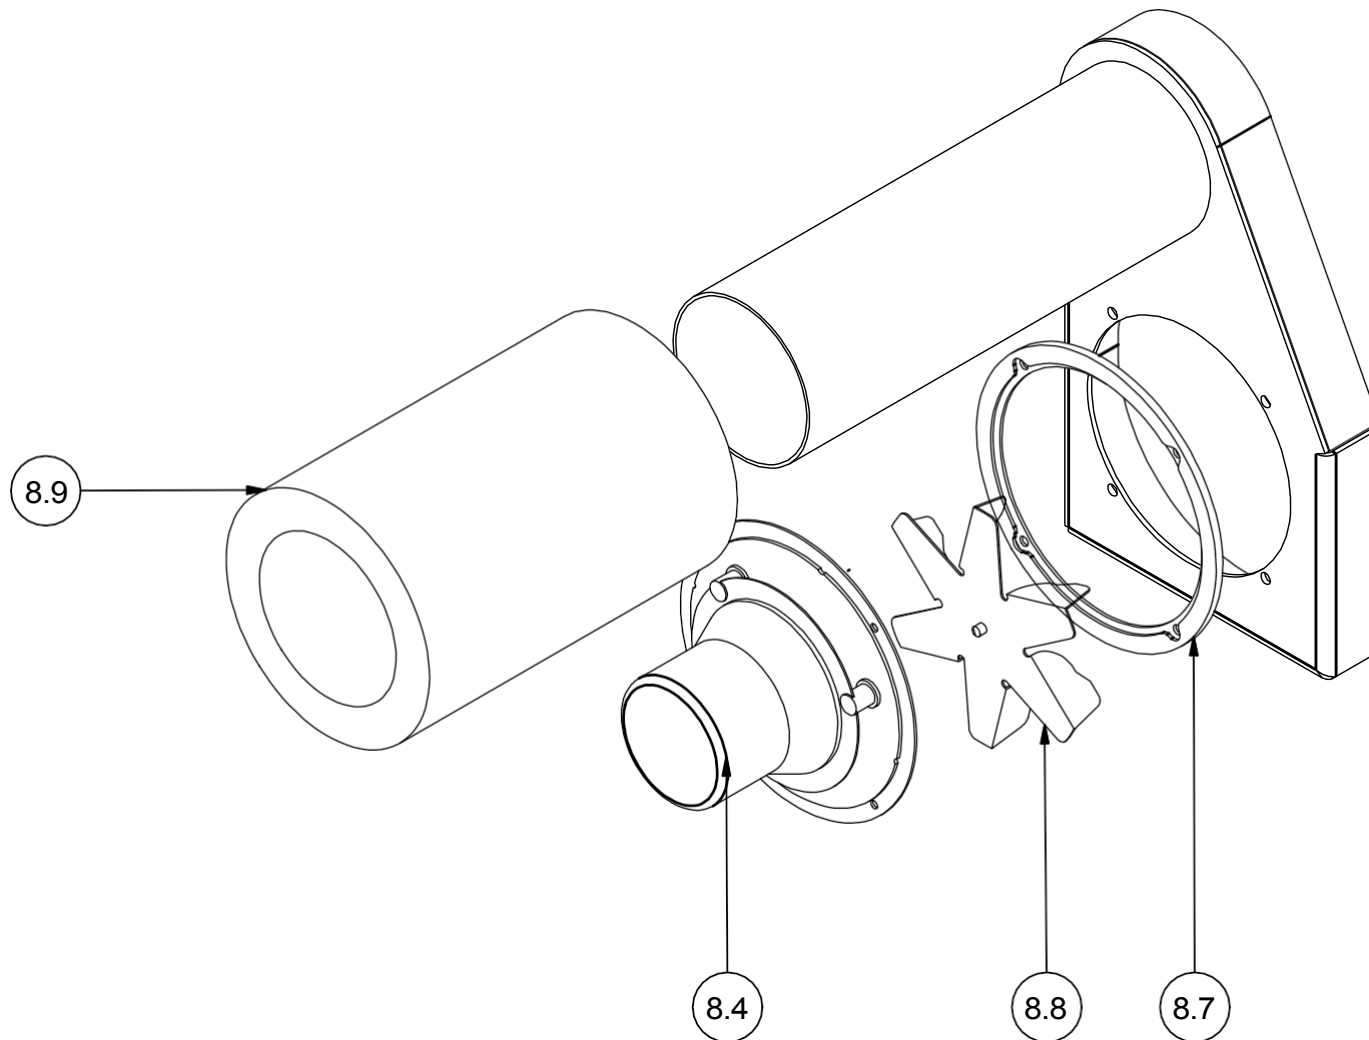

NOVITERA LEXTA

NÁHRADNÍ DÍLY A PŘÍSLUŠENSTVÍ

KRBOVÁ KAMNA S TEPLOVODNÍM VÝMĚNÍKEM

Model :

Lexta 12, Lexta 18, Lexta 25 Lexta 18-B, Lexta 25-B

ILUSTROVANÁ PŘÍRUČKA NÁHRADNÍCH DÍLŮ

05/23 www.novitera.cz

LEXTA 12, LEXTA 18

1 - PŘEDNÍ HORNÍ DVEŘE

LEXTA 12, LEXTA 18

2 - ČIŠTĚNÍ, TRUBKY VÝMĚNÍKU

5 -HOŘÁK

5 -DOLNÍ DVEŘE

LEXTA 12/18

LEXTA 18-B

5 -VENTILÁTOR