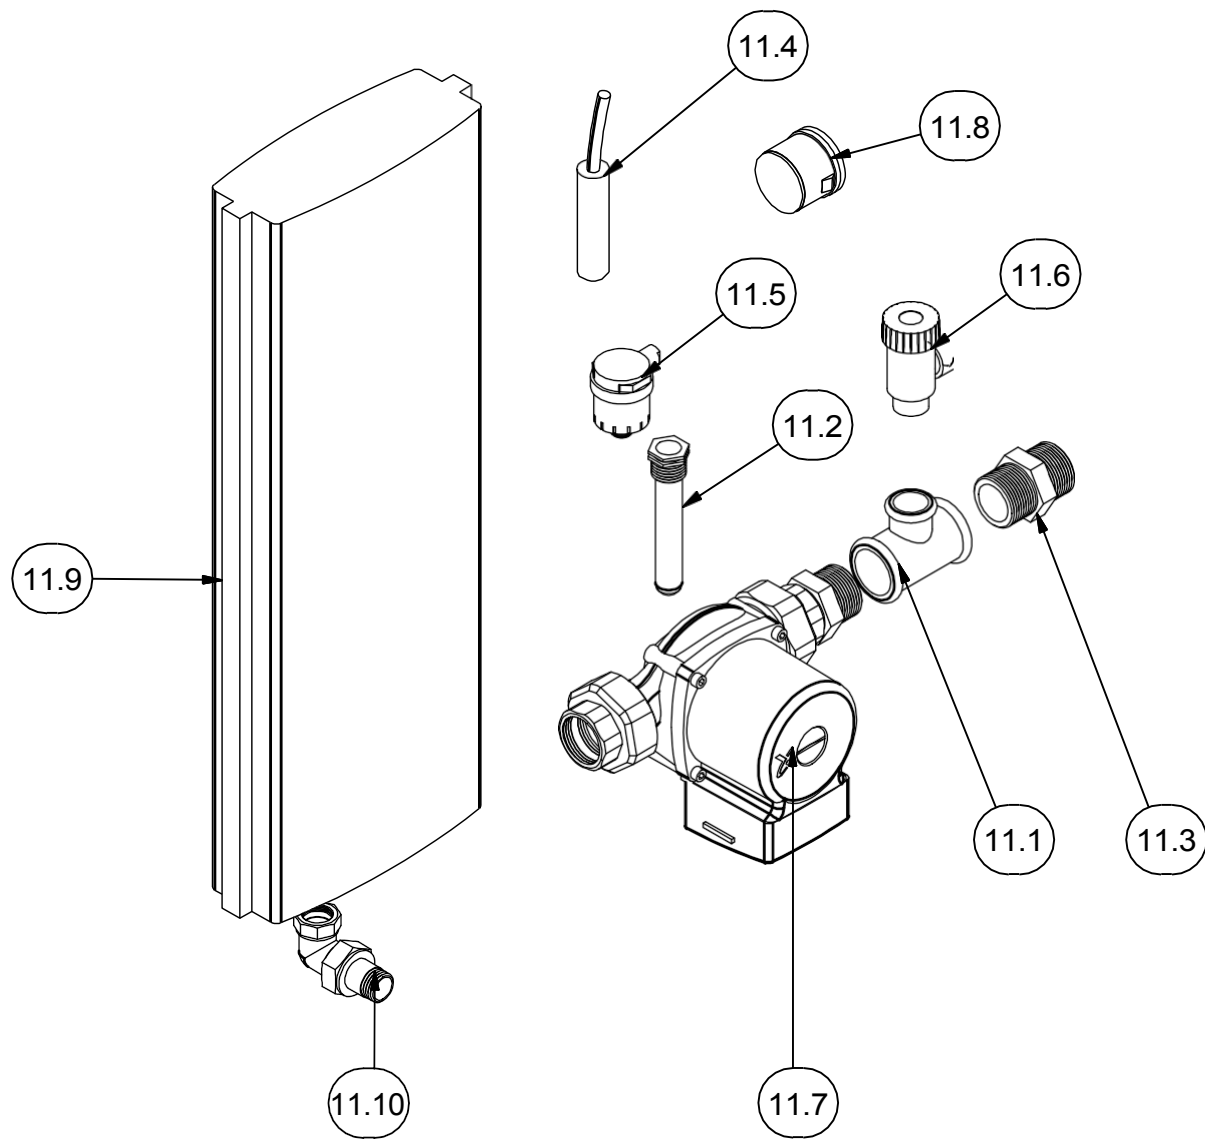

5 - PŘÍSLUŠENSTVÍ