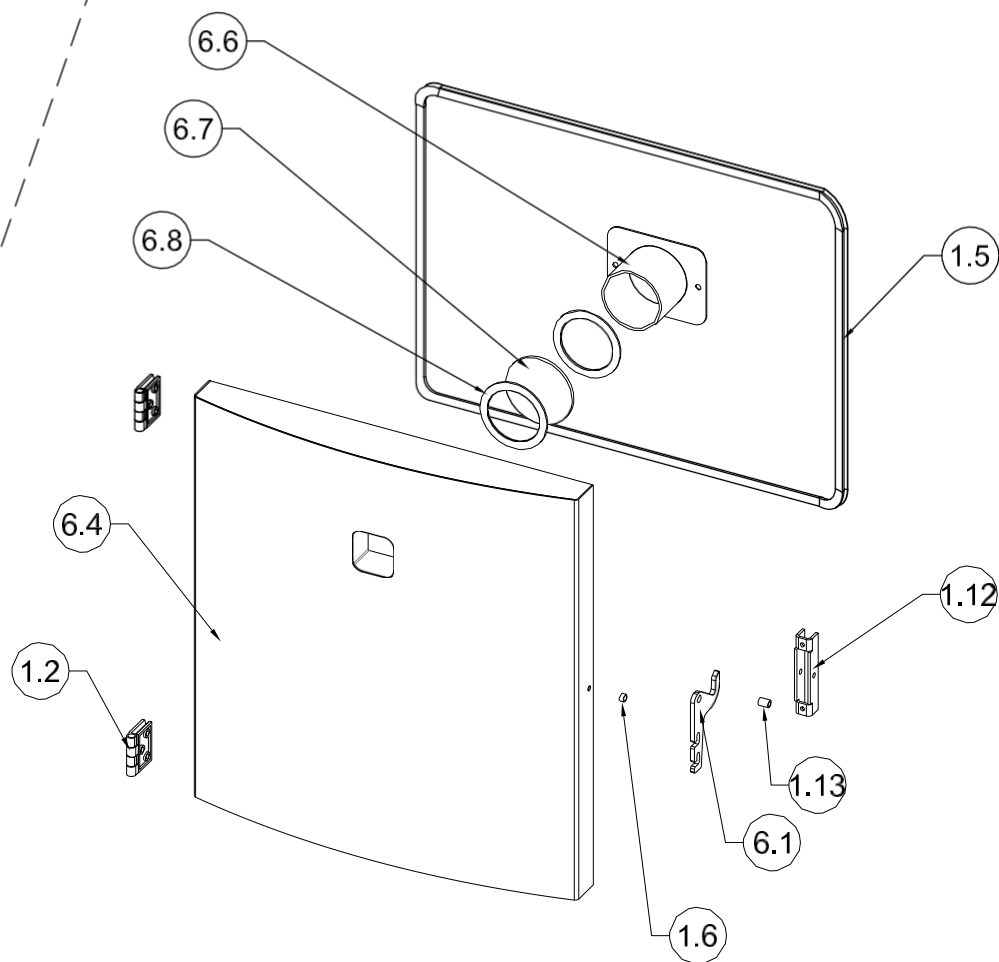

NOVITERA LEXTA

NÁHRADNÍ DÍLY A PŘÍSLUŠENSTVÍ

KRBOVÁ KAMNA S TEPLOVODNÍM VÝMĚNÍKEM

Model :

Lexta 12, Lexta 18, Lexta 25 Lexta 18-B, Lexta 25-B

ILUSTROVANÁ PŘÍRUČKA NÁHRADNÍCH DÍLŮ

05/23 www.novitera.cz

LEXTA 12, LEXTA 18

1 - PŘEDNÍ HORNÍ DVEŘE

LEXTA 12, LEXTA 18

2 - ČIŠTĚNÍ, TRUBKY VÝMĚNÍKU

5 -HOŘÁK

5 -DOLNÍ DVEŘE

LEXTA 12/18

LEXTA 18-B

5 -VENTILÁTOR